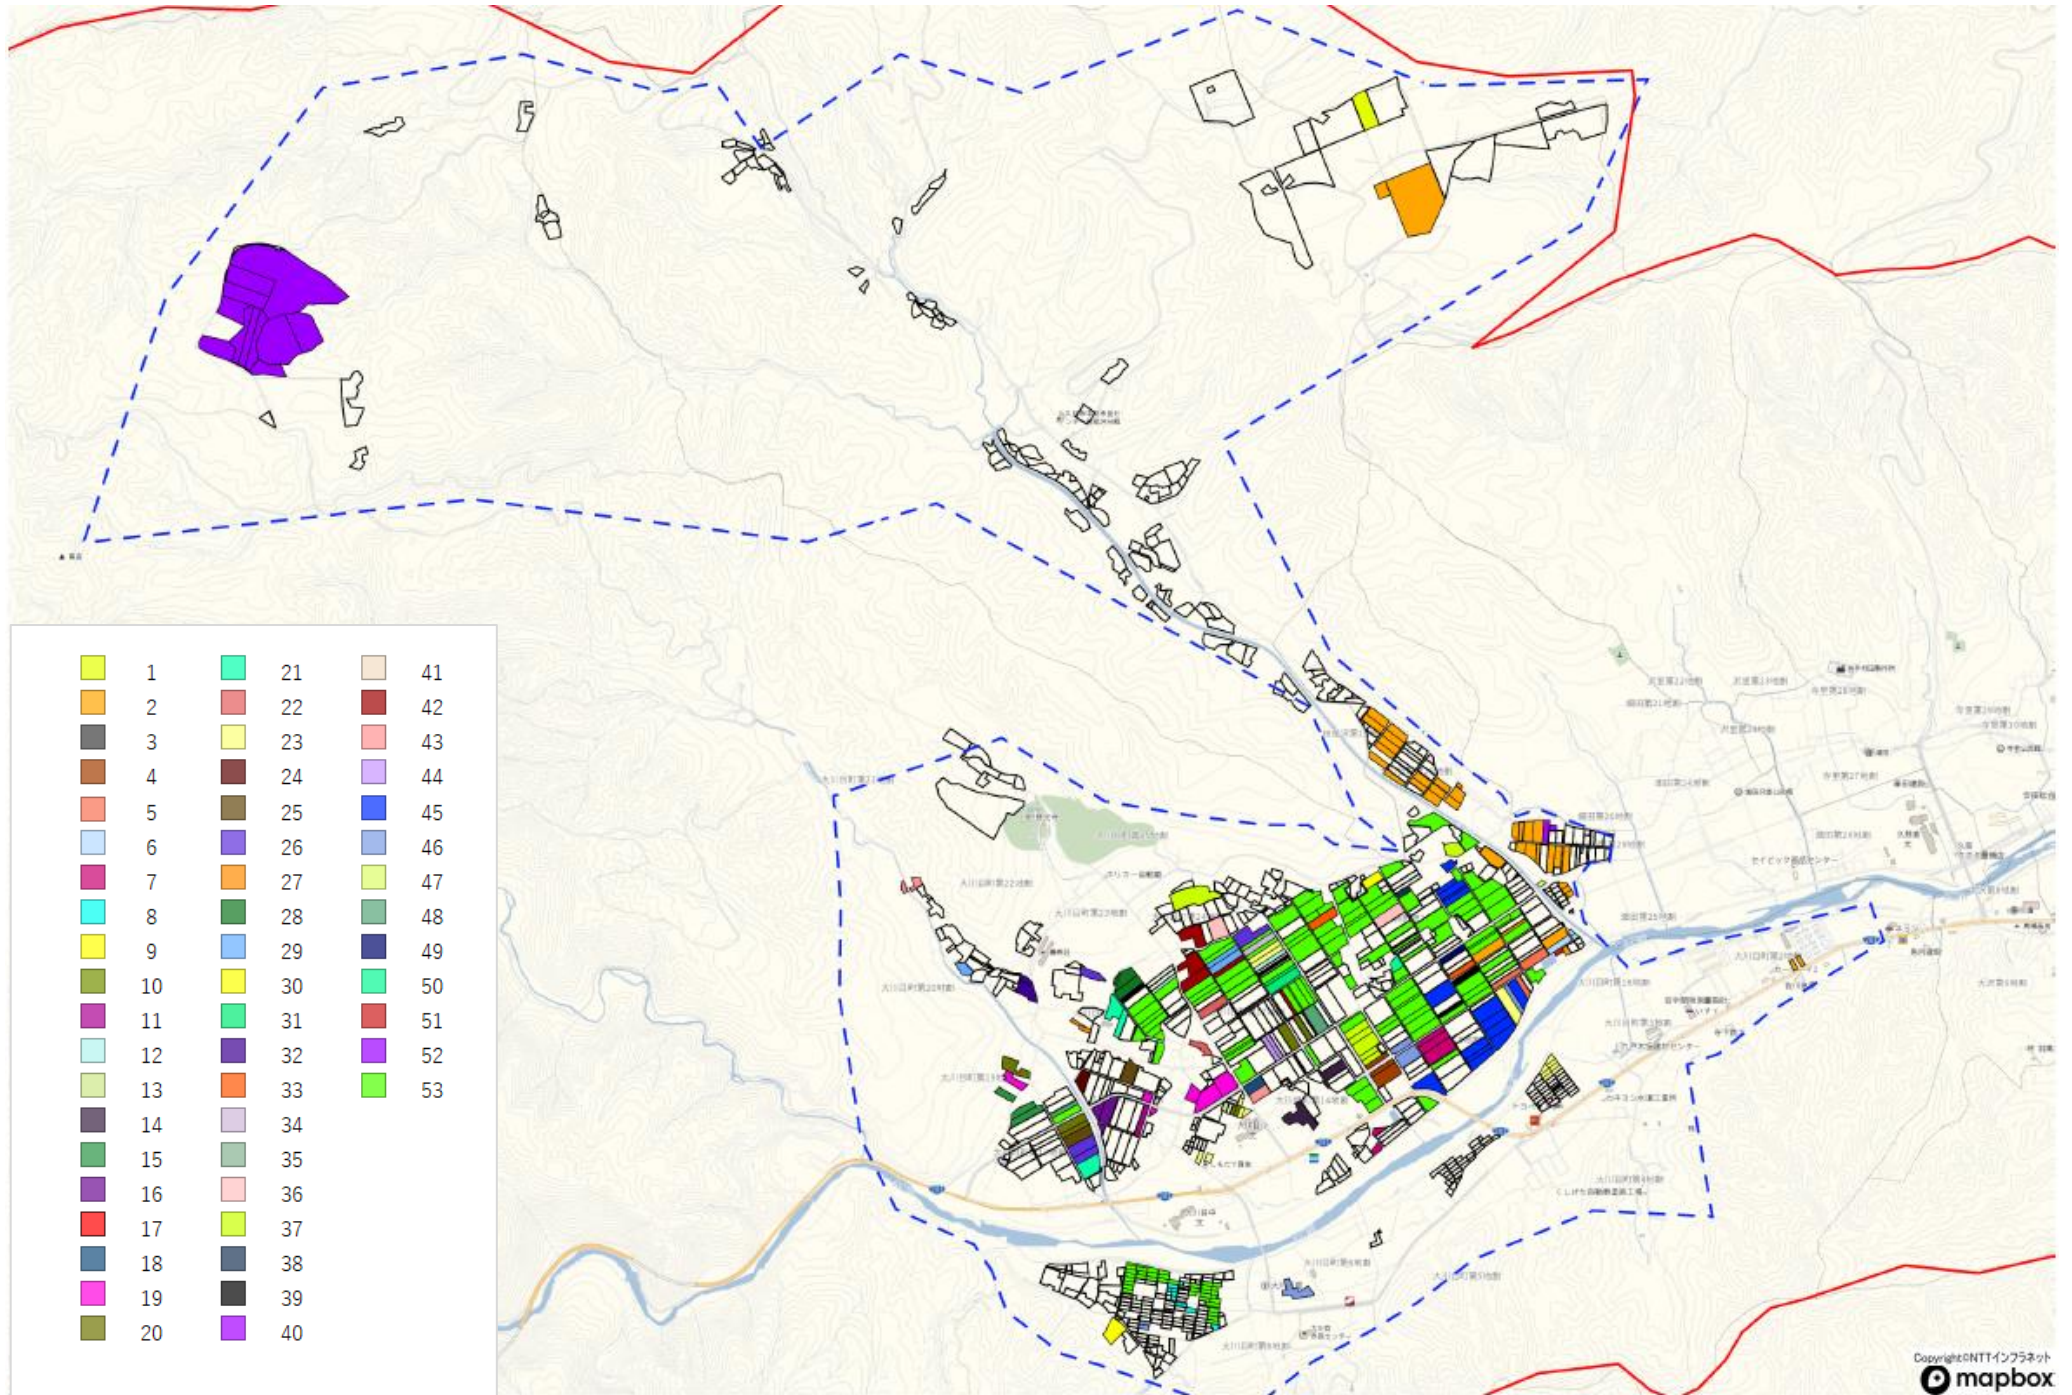

大川目町・枝成沢

畑田・寺里

源道