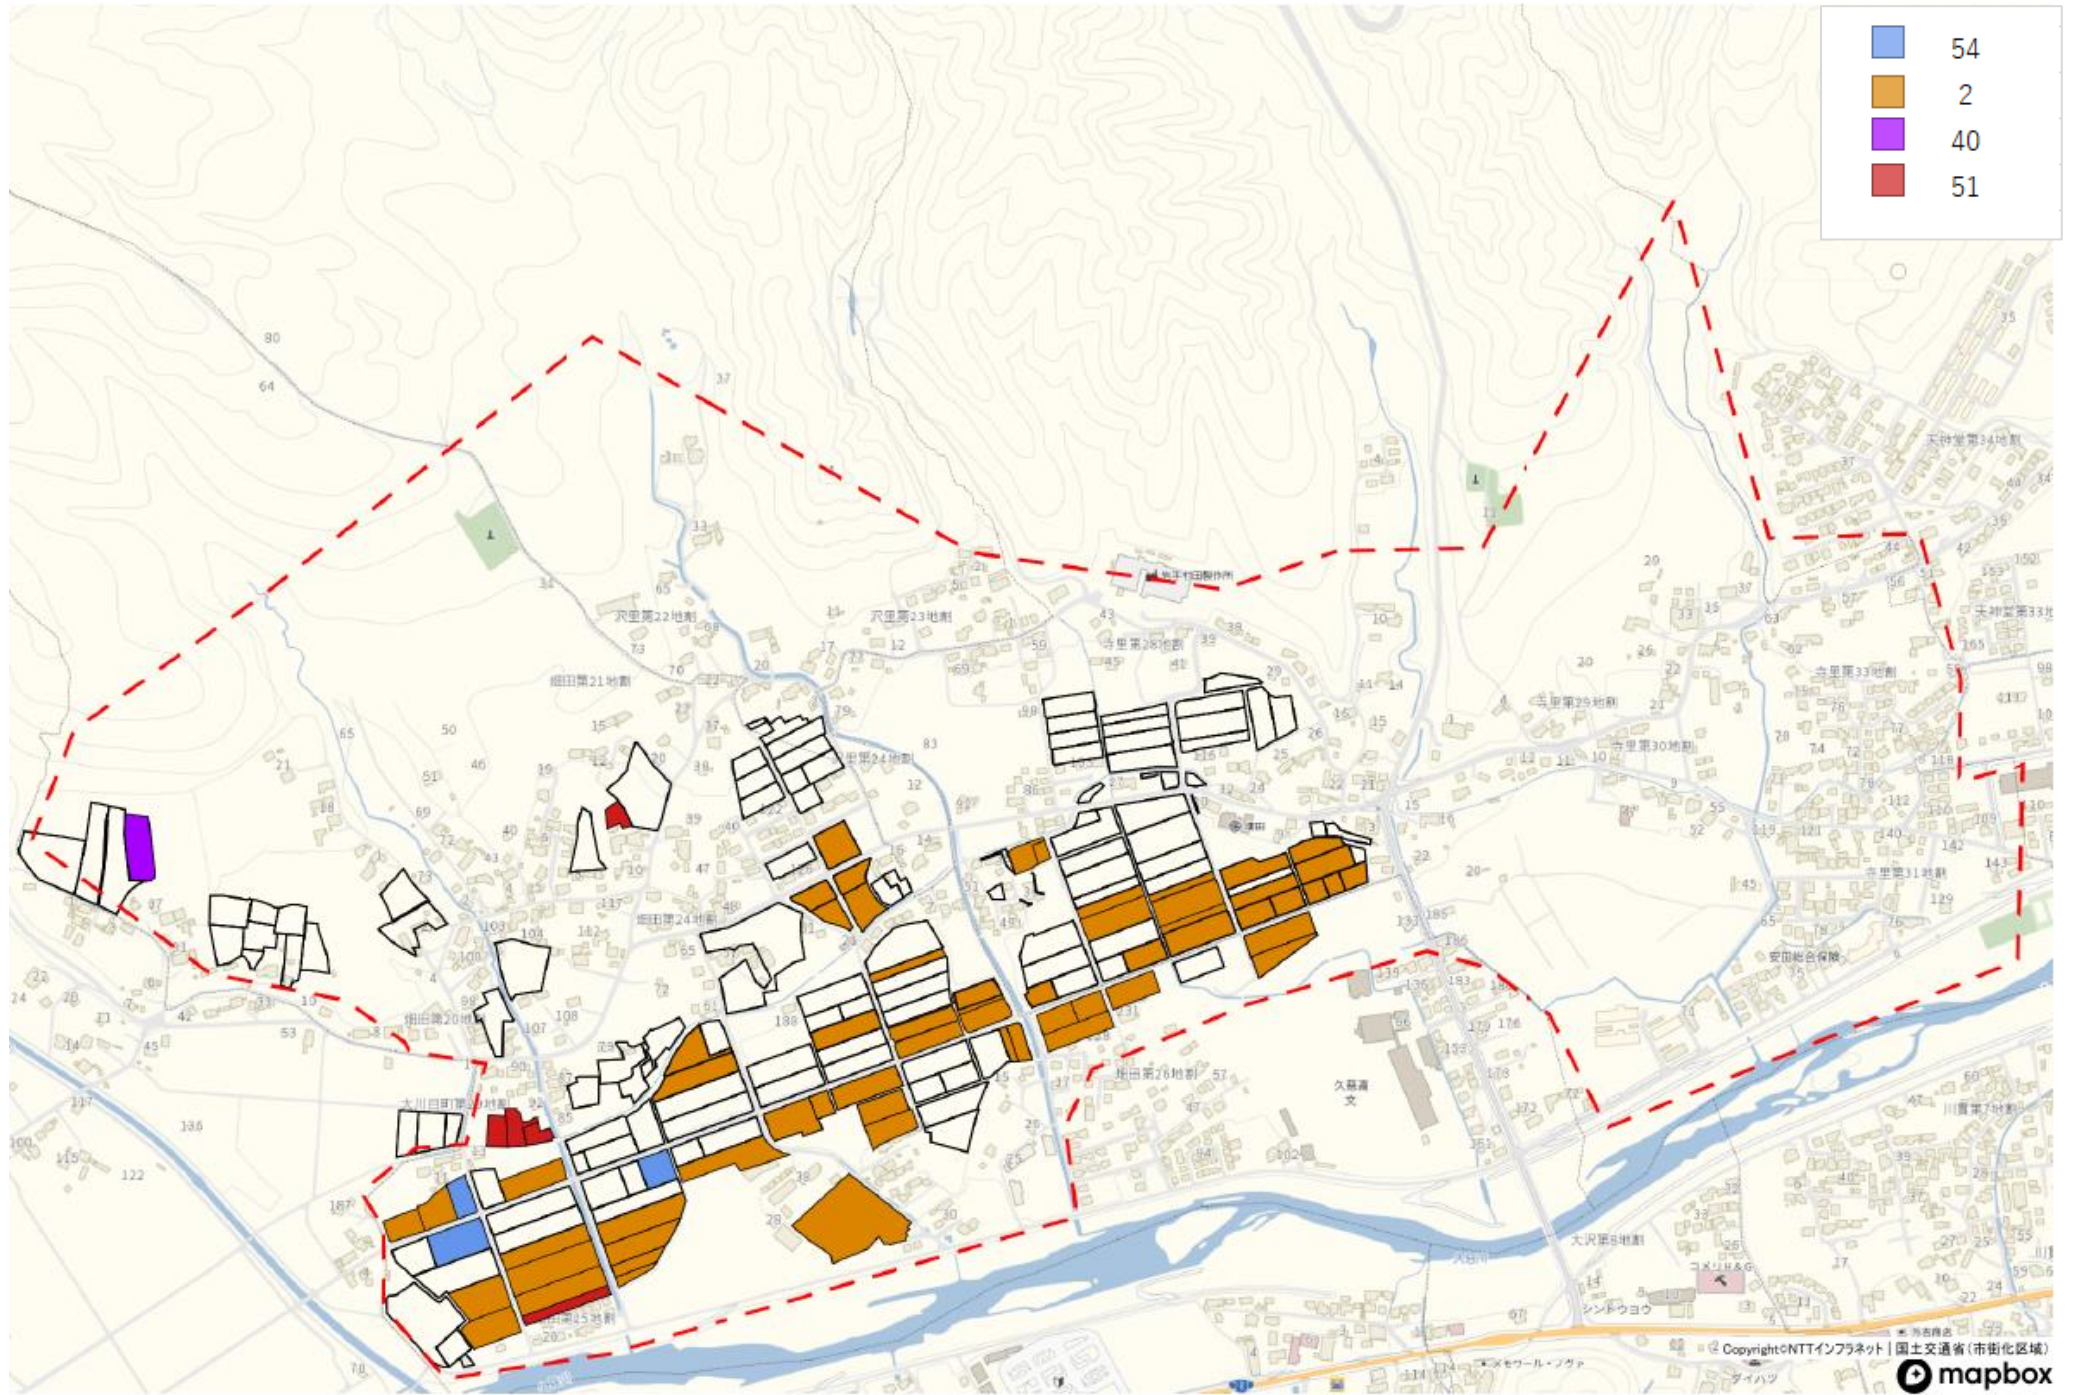

大川目町・枝成沢

畑田・寺里

源道