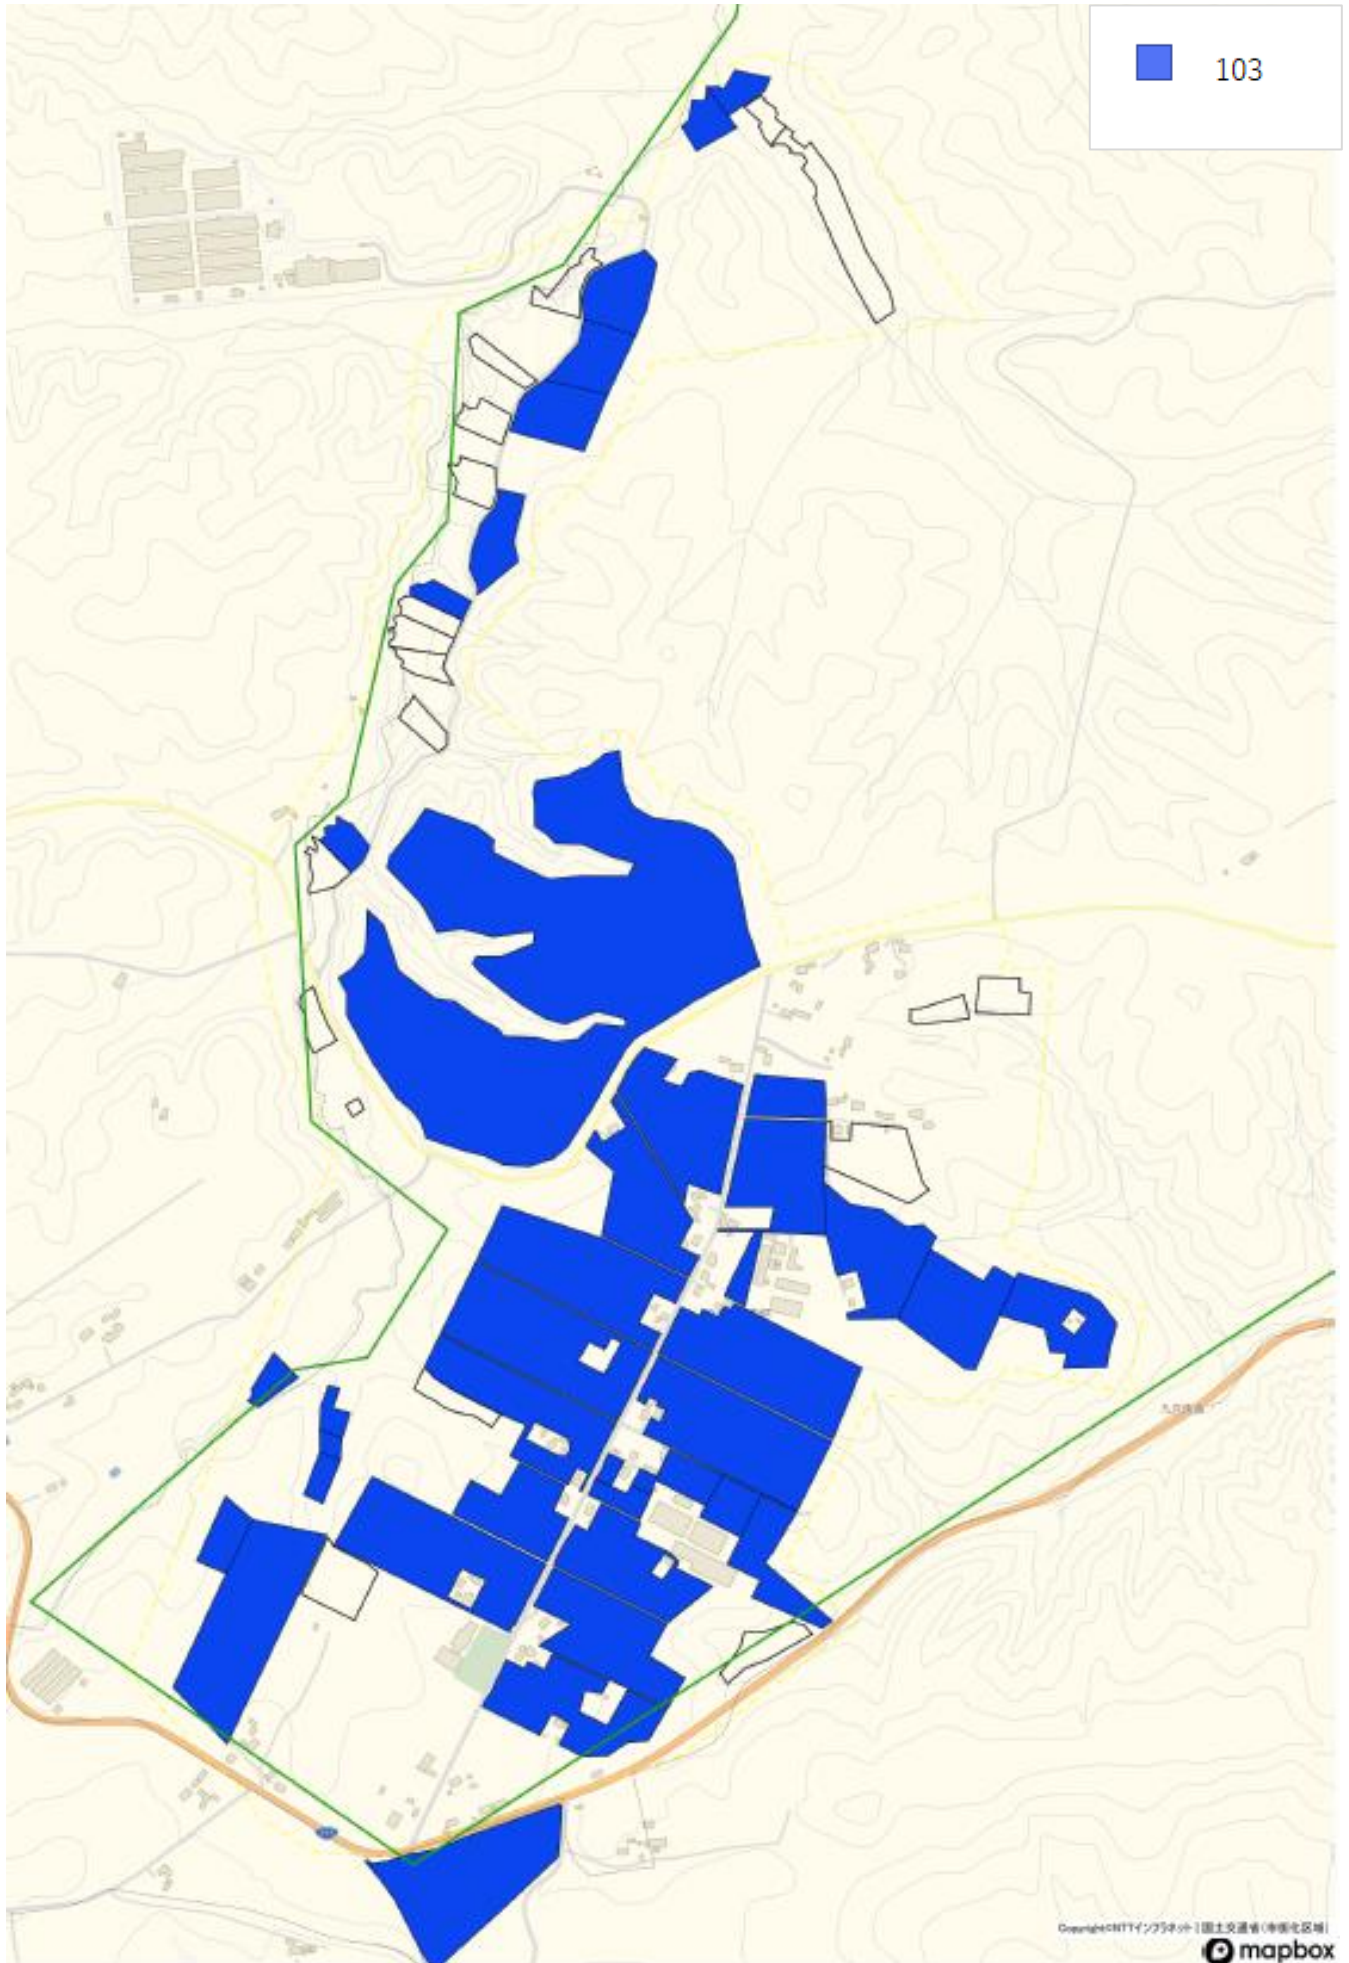

侍浜町①角柄

侍浜町② 桑畑・外屋敷・本町・向町

侍浜町③北野・保土沢・横沼・白前・本波

侍浜町④堀切

108

侍浜駅

文久葛拓隔支援学校

市民マレットゴルフ場

侍浜町⑤麦生