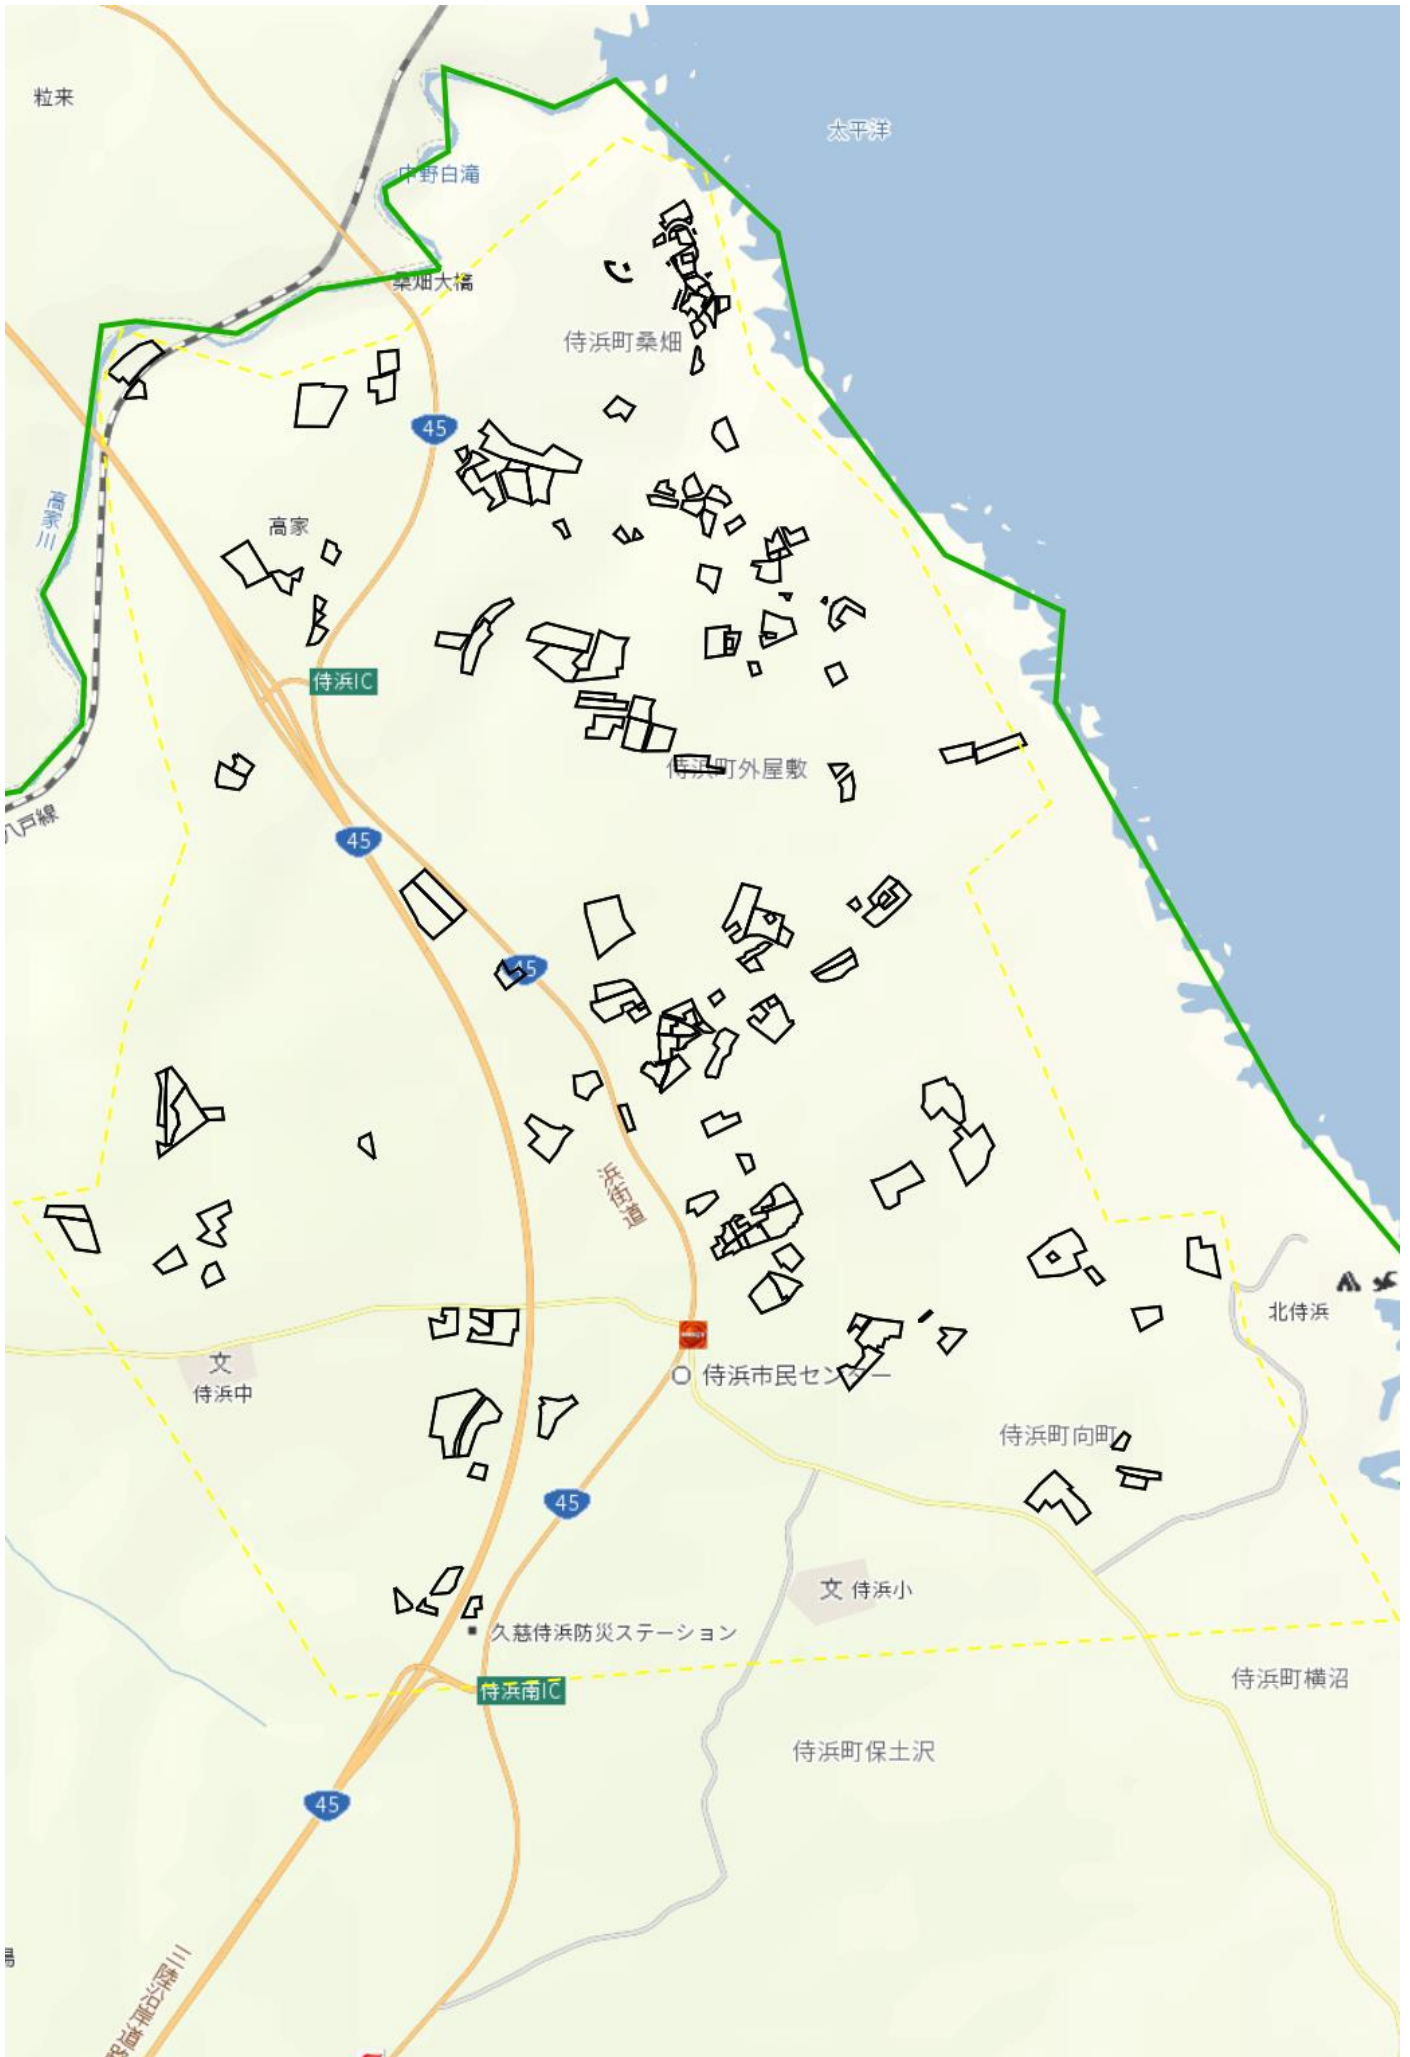

侍浜町①角柄

侍浜町② 桑畑・外屋敷・本町・向町

侍浜町③北野・保土沢・横沼・白前・本波

侍浜町④堀切

108

侍浜駅

文久葛拓隔支援学校

市民マレットゴルフ場

侍浜町⑤麦生