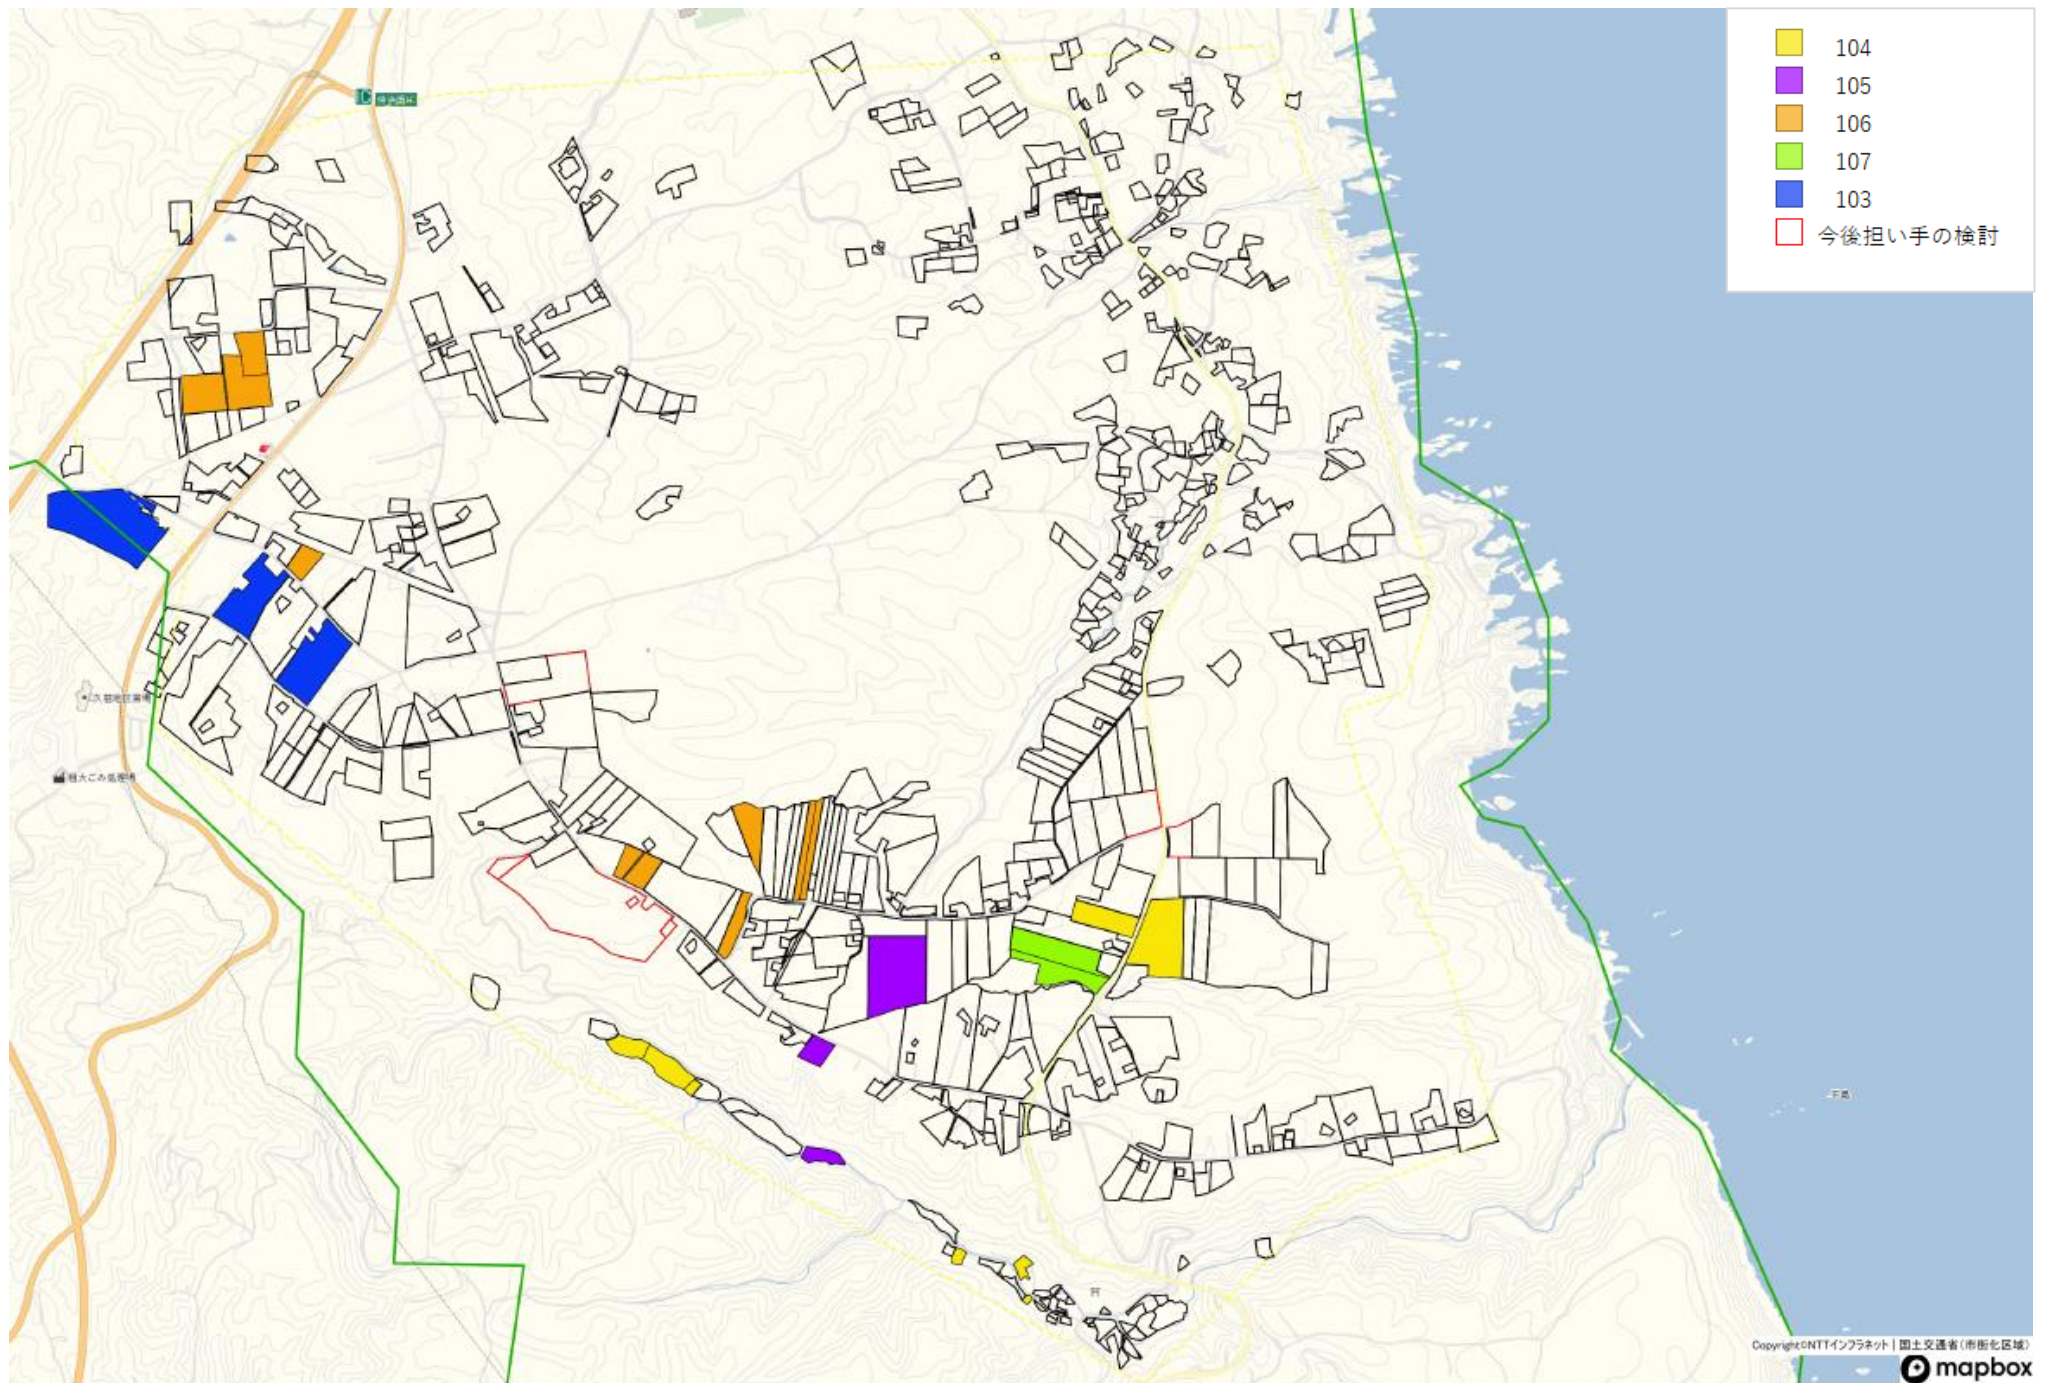

侍浜町①角柄

侍浜町② 桑畑・外屋敷・本町・向町

侍浜町③北野・保土沢・横沼・白前・本波

侍浜町④堀切

108

侍浜駅

文久葛拓隔支援学校

市民マレットゴルフ場

侍浜町⑤麦生