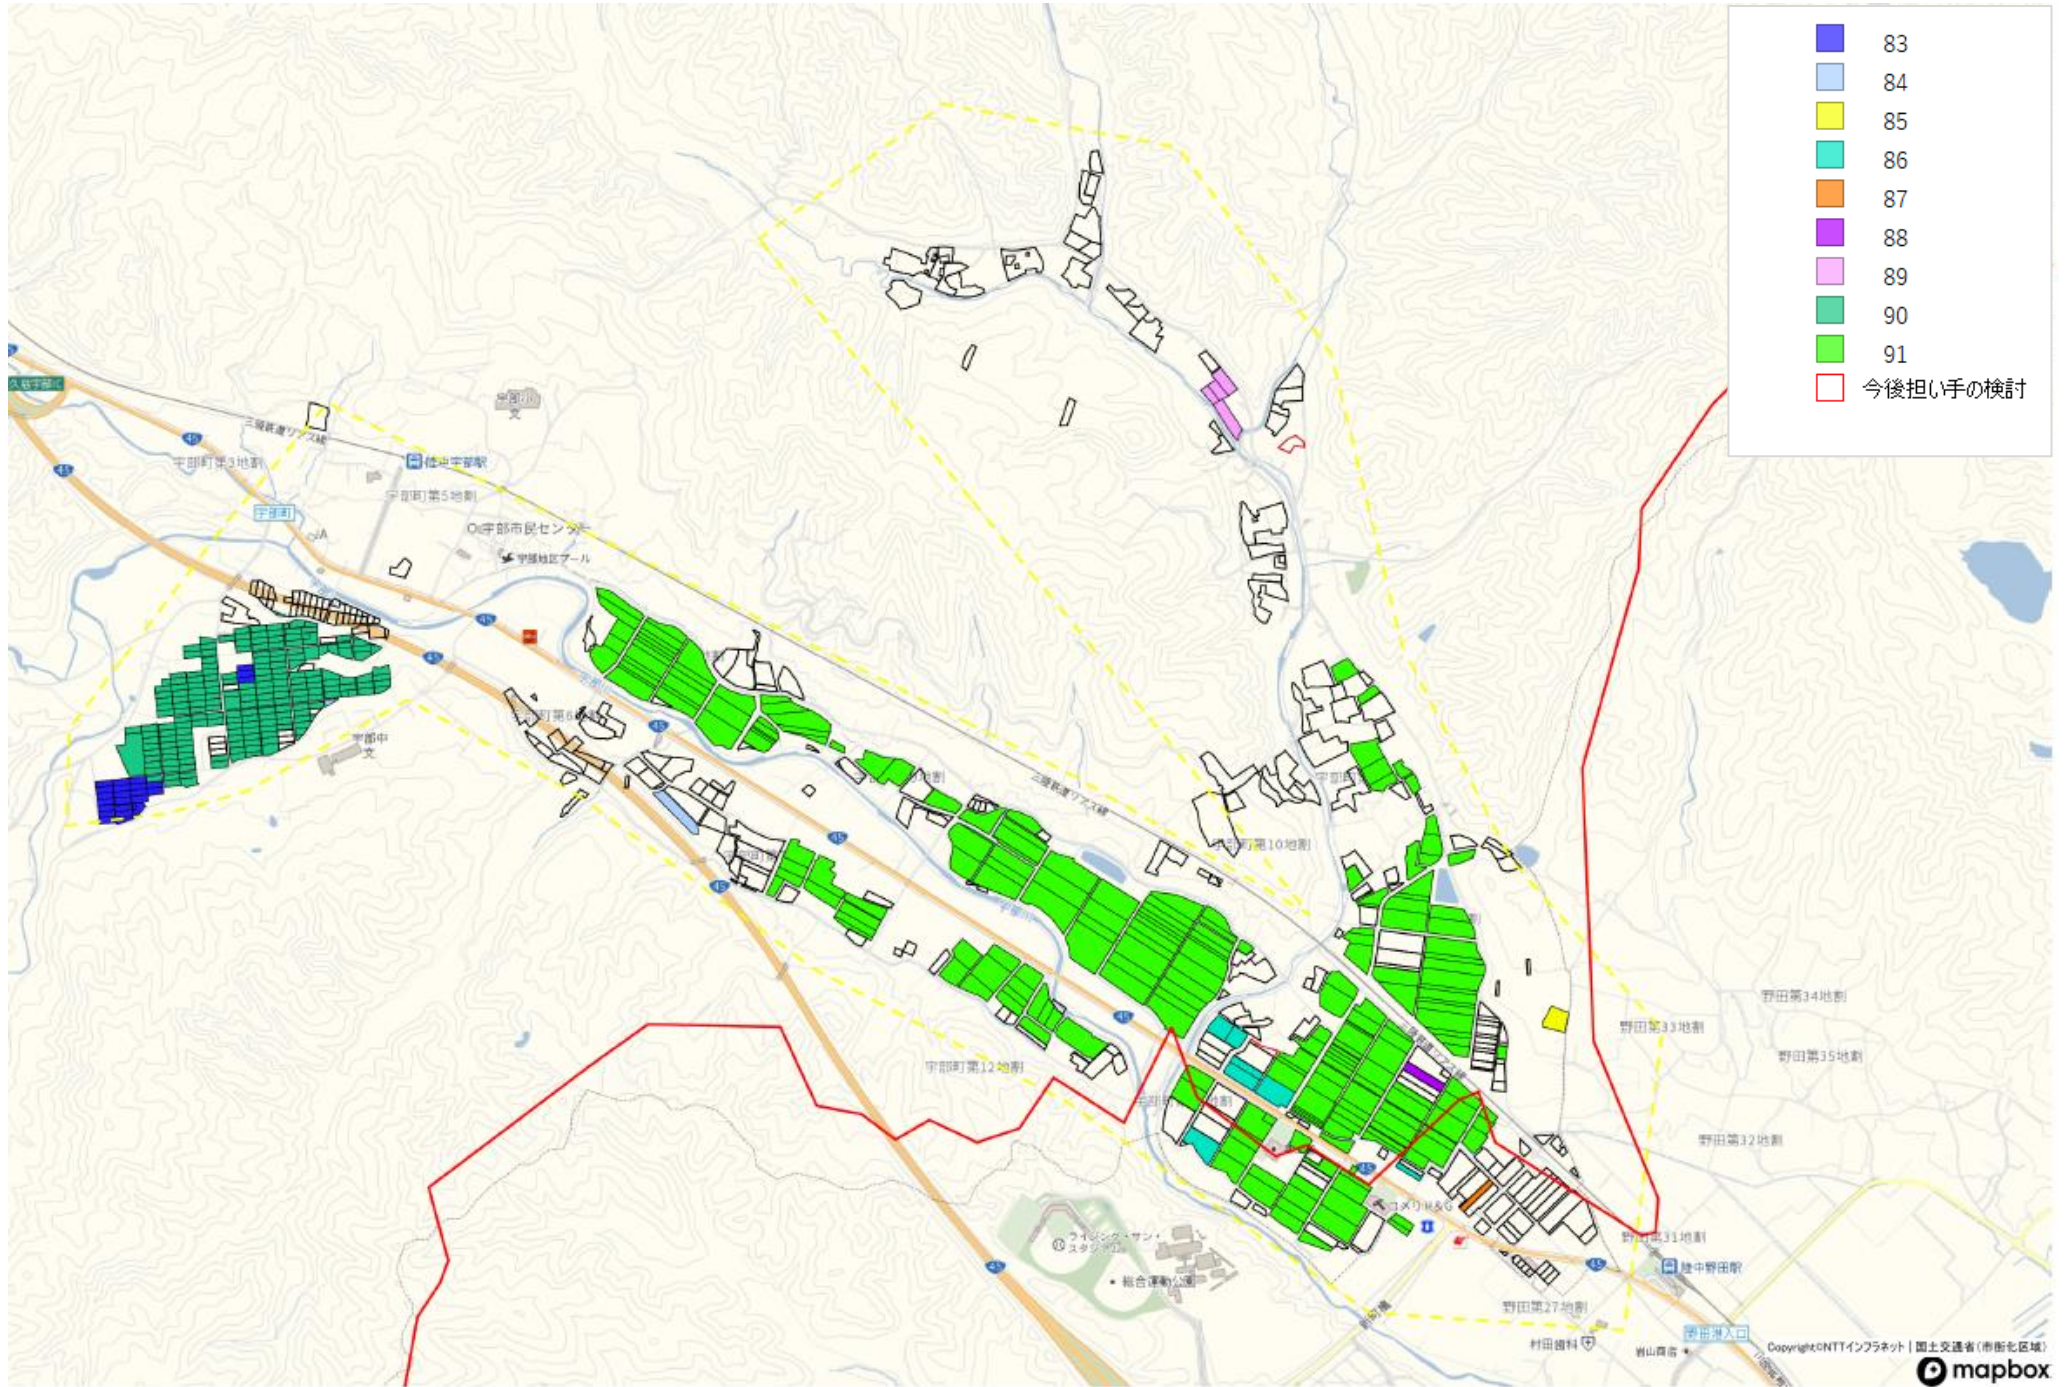

宇部町① 宇部川田園地域

宇部町② 小袖・三崎・久喜地区