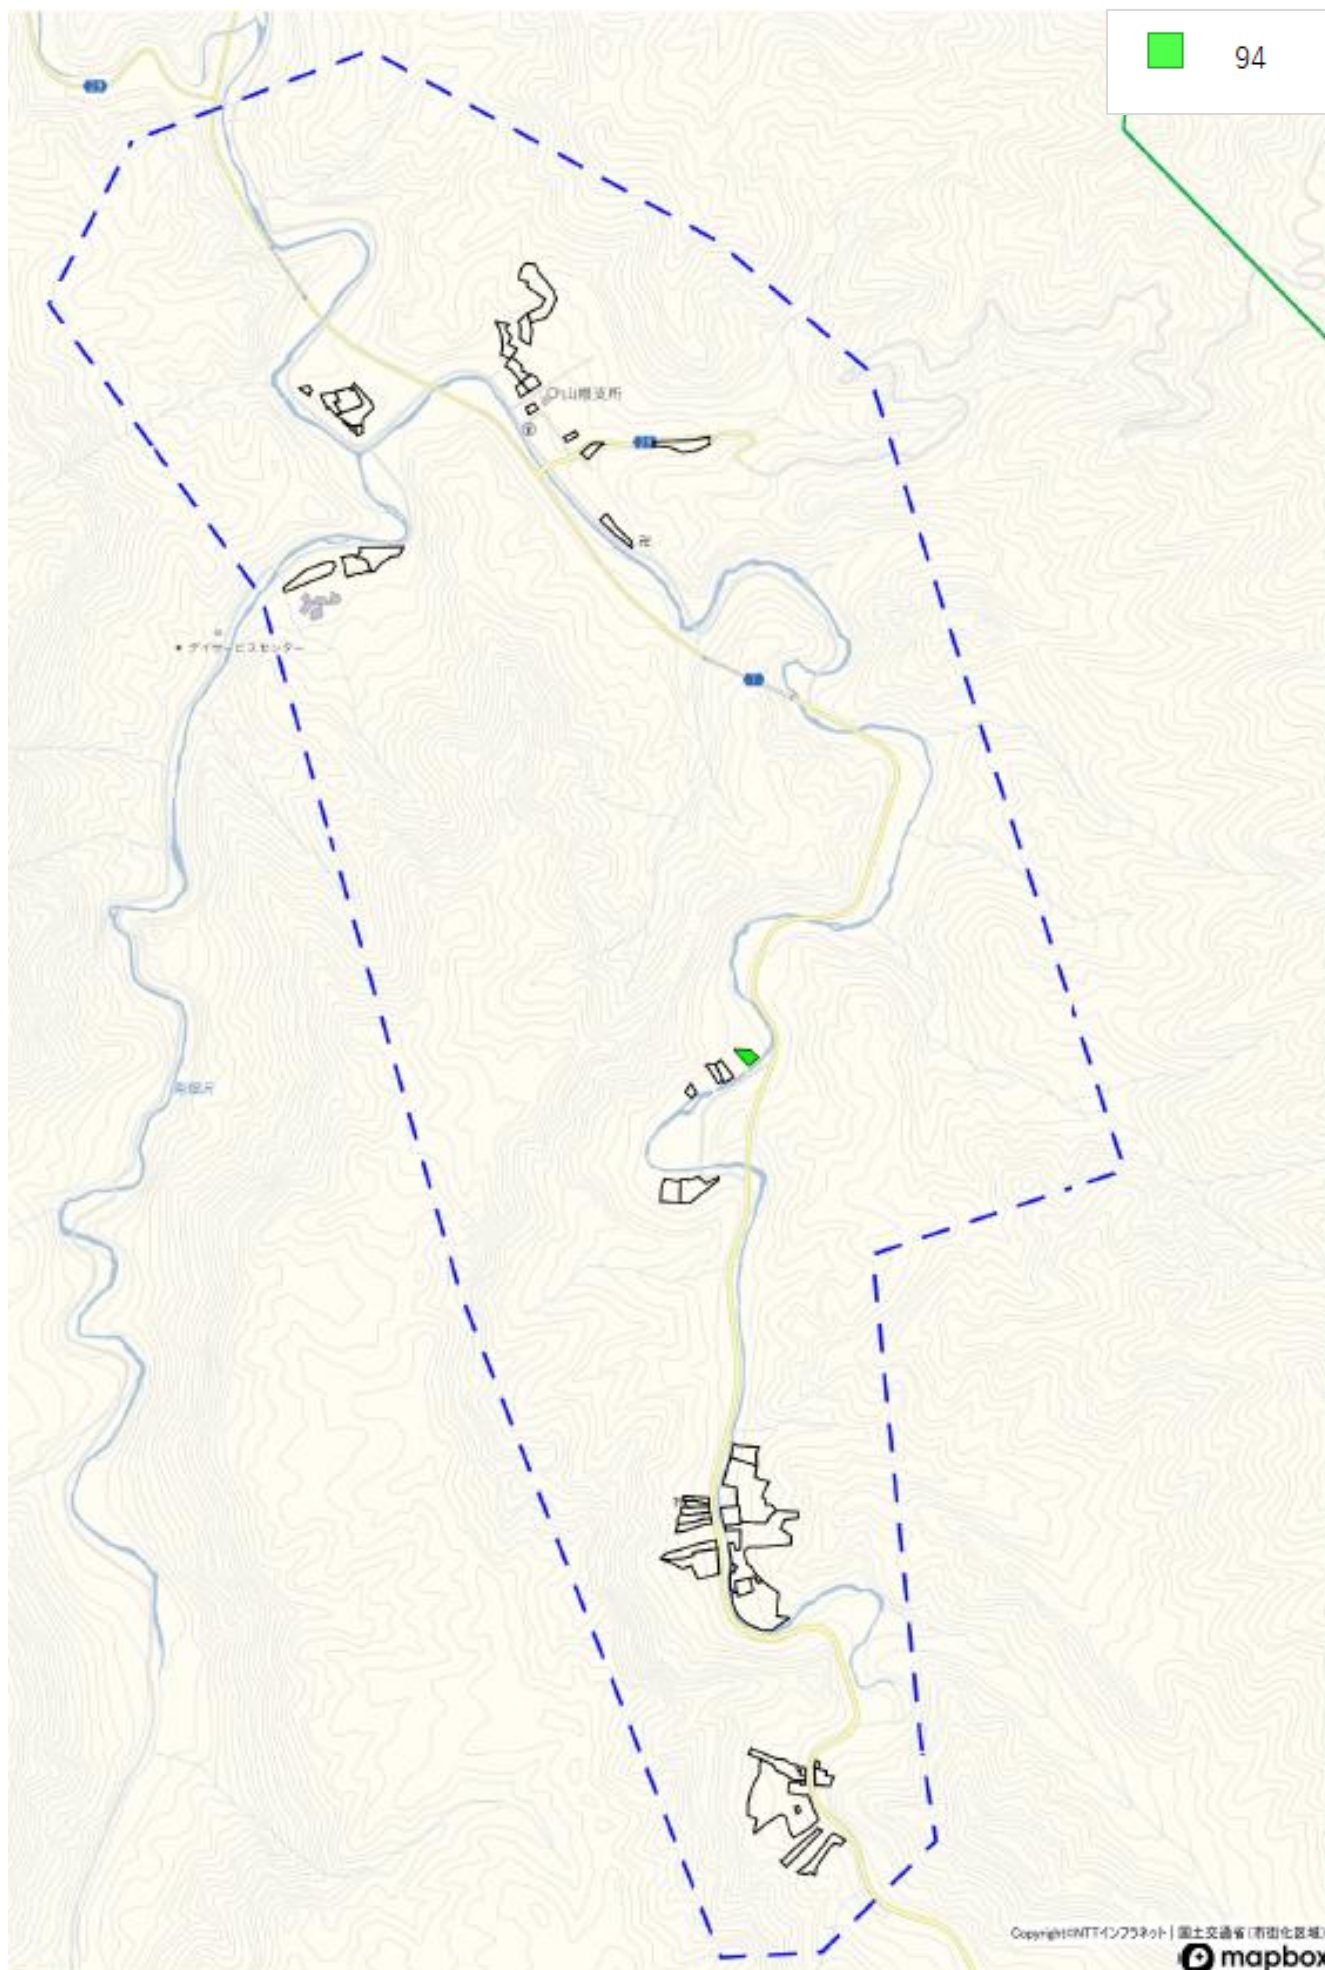

# 大川目町滝・根井

# 山根町①下戸鎖

山根町②深田

# 山根町③橋場・保礼羅

# 山根町④細野

山根町⑤ 小田瀬