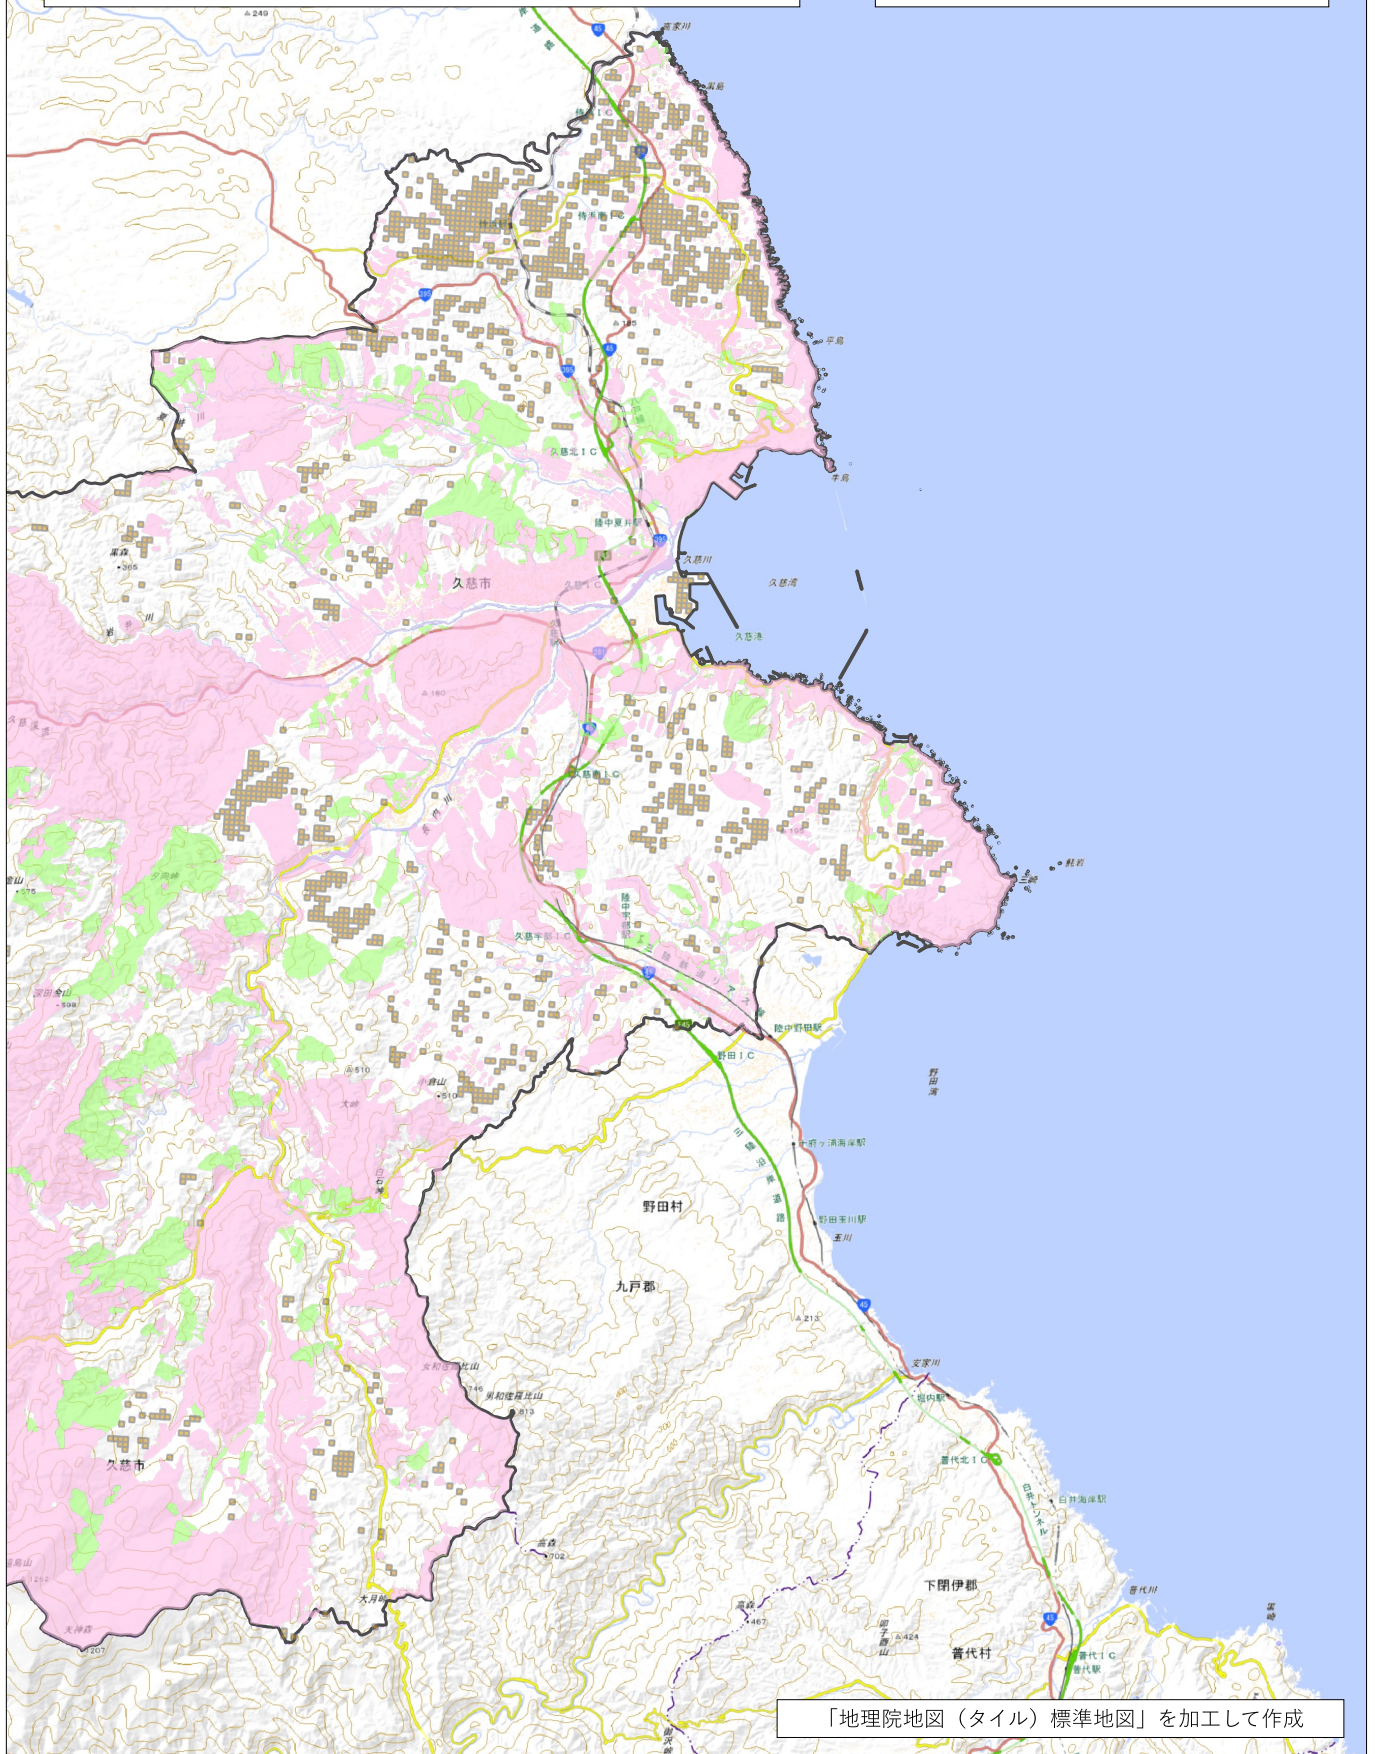

ゾーニングのエリア区分（太陽光）①

令和5年度における情報に基づく参考図です。設定根拠となる区域の最新の状況並びに範囲等の詳細は、各法令等を所管する組織等にご確認ください。

- 促進エリア（太陽光）
- 調整エリア（太陽光）
- 保全エリア（太陽光）

「地理院地図（タイル）標準地図」を加工して作成

ゾーニングのエリア区分（太陽光）②

令和5年度における情報に基づく参考図です。設定根拠となる区域の最新の状況並びに範囲等の詳細は、各法令等を所管する組織等にご確認ください。

- 促進エリア（太陽光）
- 調整エリア（太陽光）
- 保全エリア（太陽光）

「地理院地図（タイル）標準地図」を加工して作成