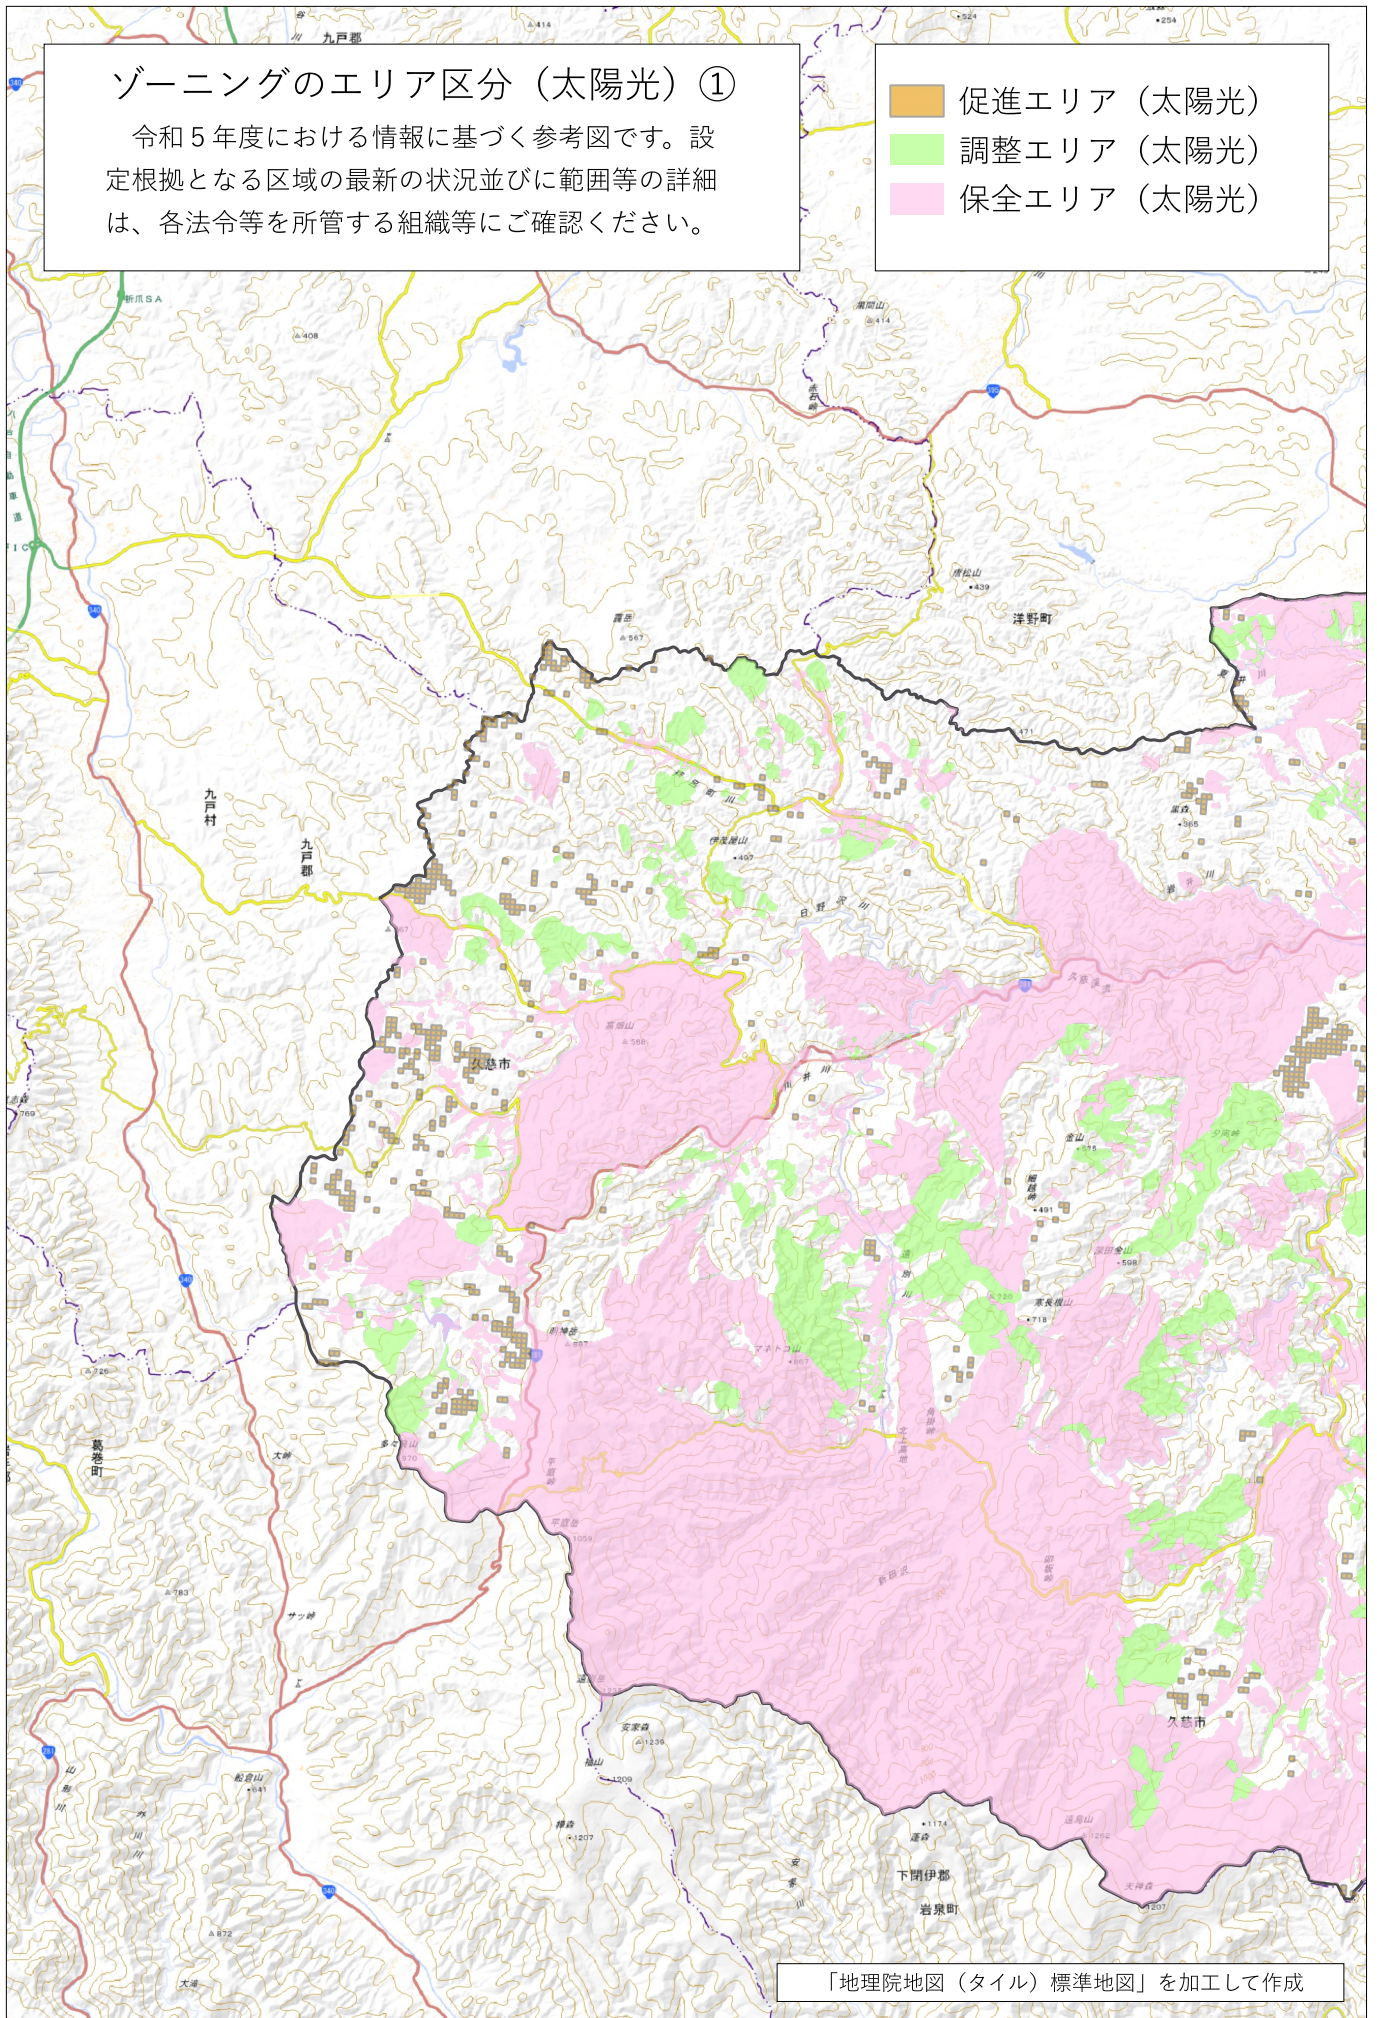

ゾーニングのエリア区分（太陽光）①

令和5年度における情報に基づく参考図です。設定根拠となる区域の最新の状況並びに範囲等の詳細は、各法令等を所管する組織等にご確認ください。

- 促進エリア（太陽光）
- 調整エリア（太陽光）
- 保全エリア（太陽光）

「地理院地図（タイル）標準地図」を加工して作成

ゾーニングのエリア区分（太陽光）②

令和5年度における情報に基づく参考図です。設定根拠となる区域の最新の状況並びに範囲等の詳細は、各法令等を所管する組織等にご確認ください。

- 促進エリア（太陽光）
- 調整エリア（太陽光）
- 保全エリア（太陽光）

「地理院地図（タイル）標準地図」を加工して作成