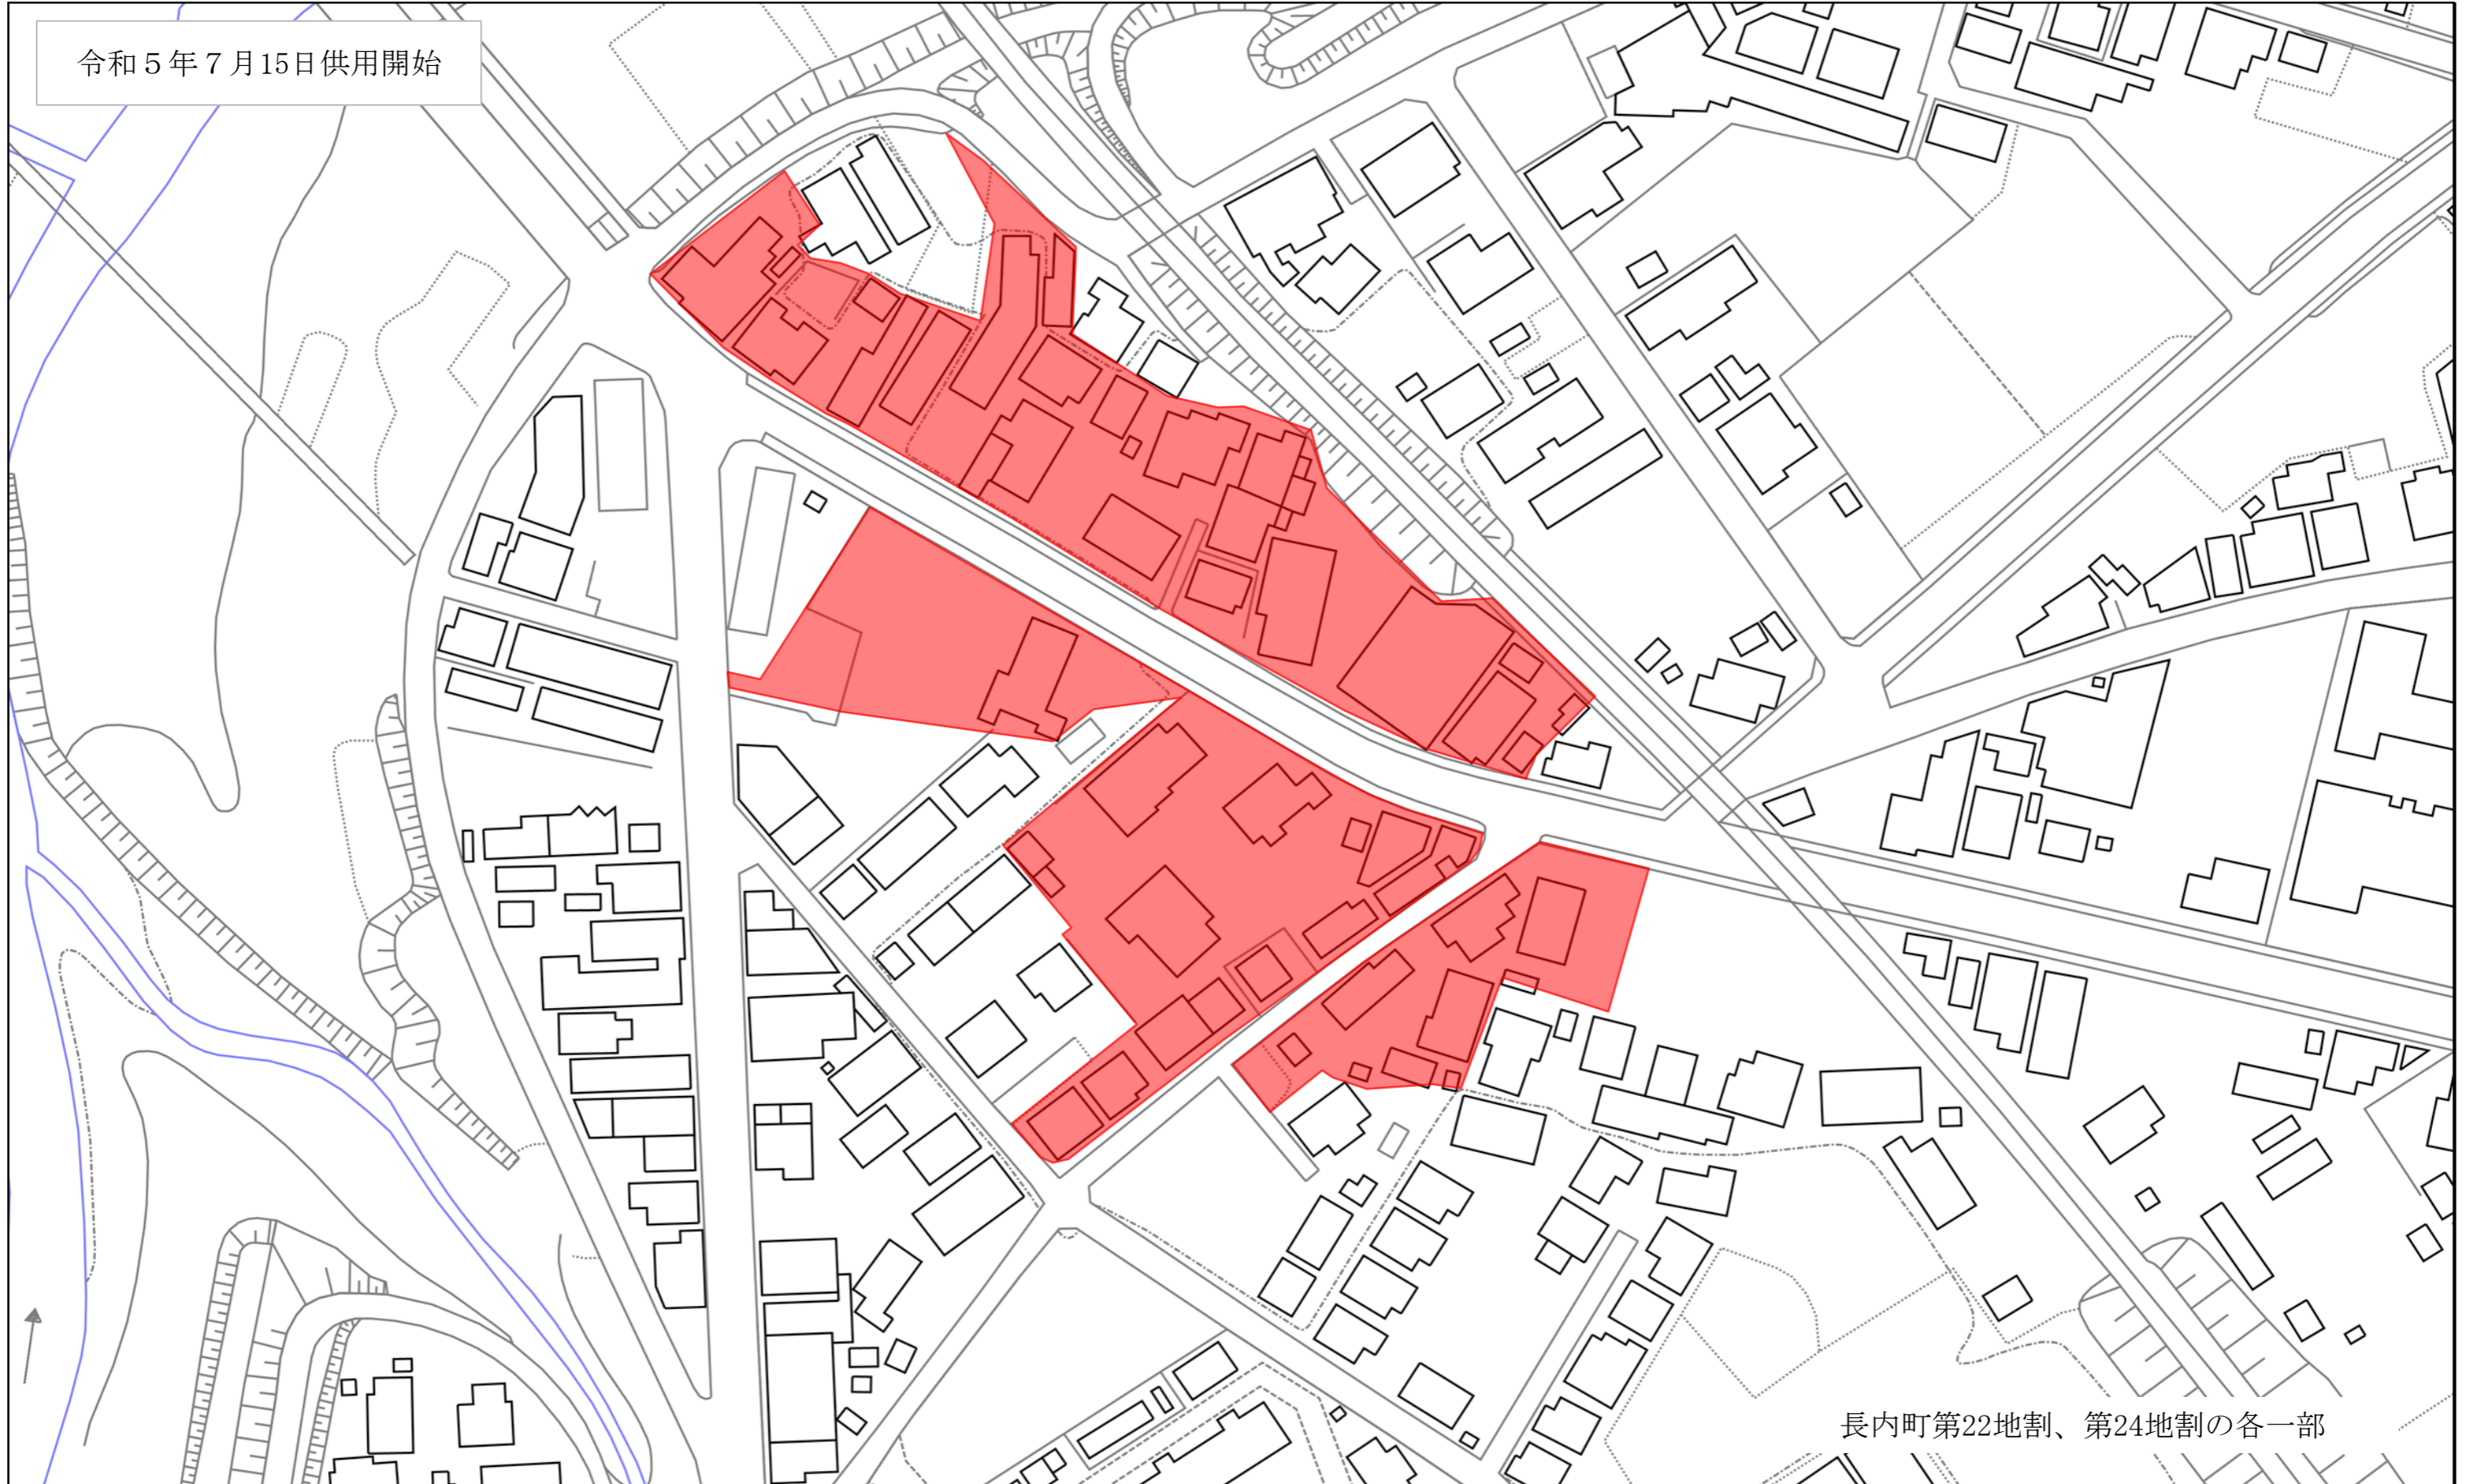

令和5年7月15日供用開始

長内町第22地割、第24地割の各一部

令和5年7月15日供用開始

豊川

川貫第6地割の一部

令和5年7月15日供用開始

夏井町大崎第14地割の一部