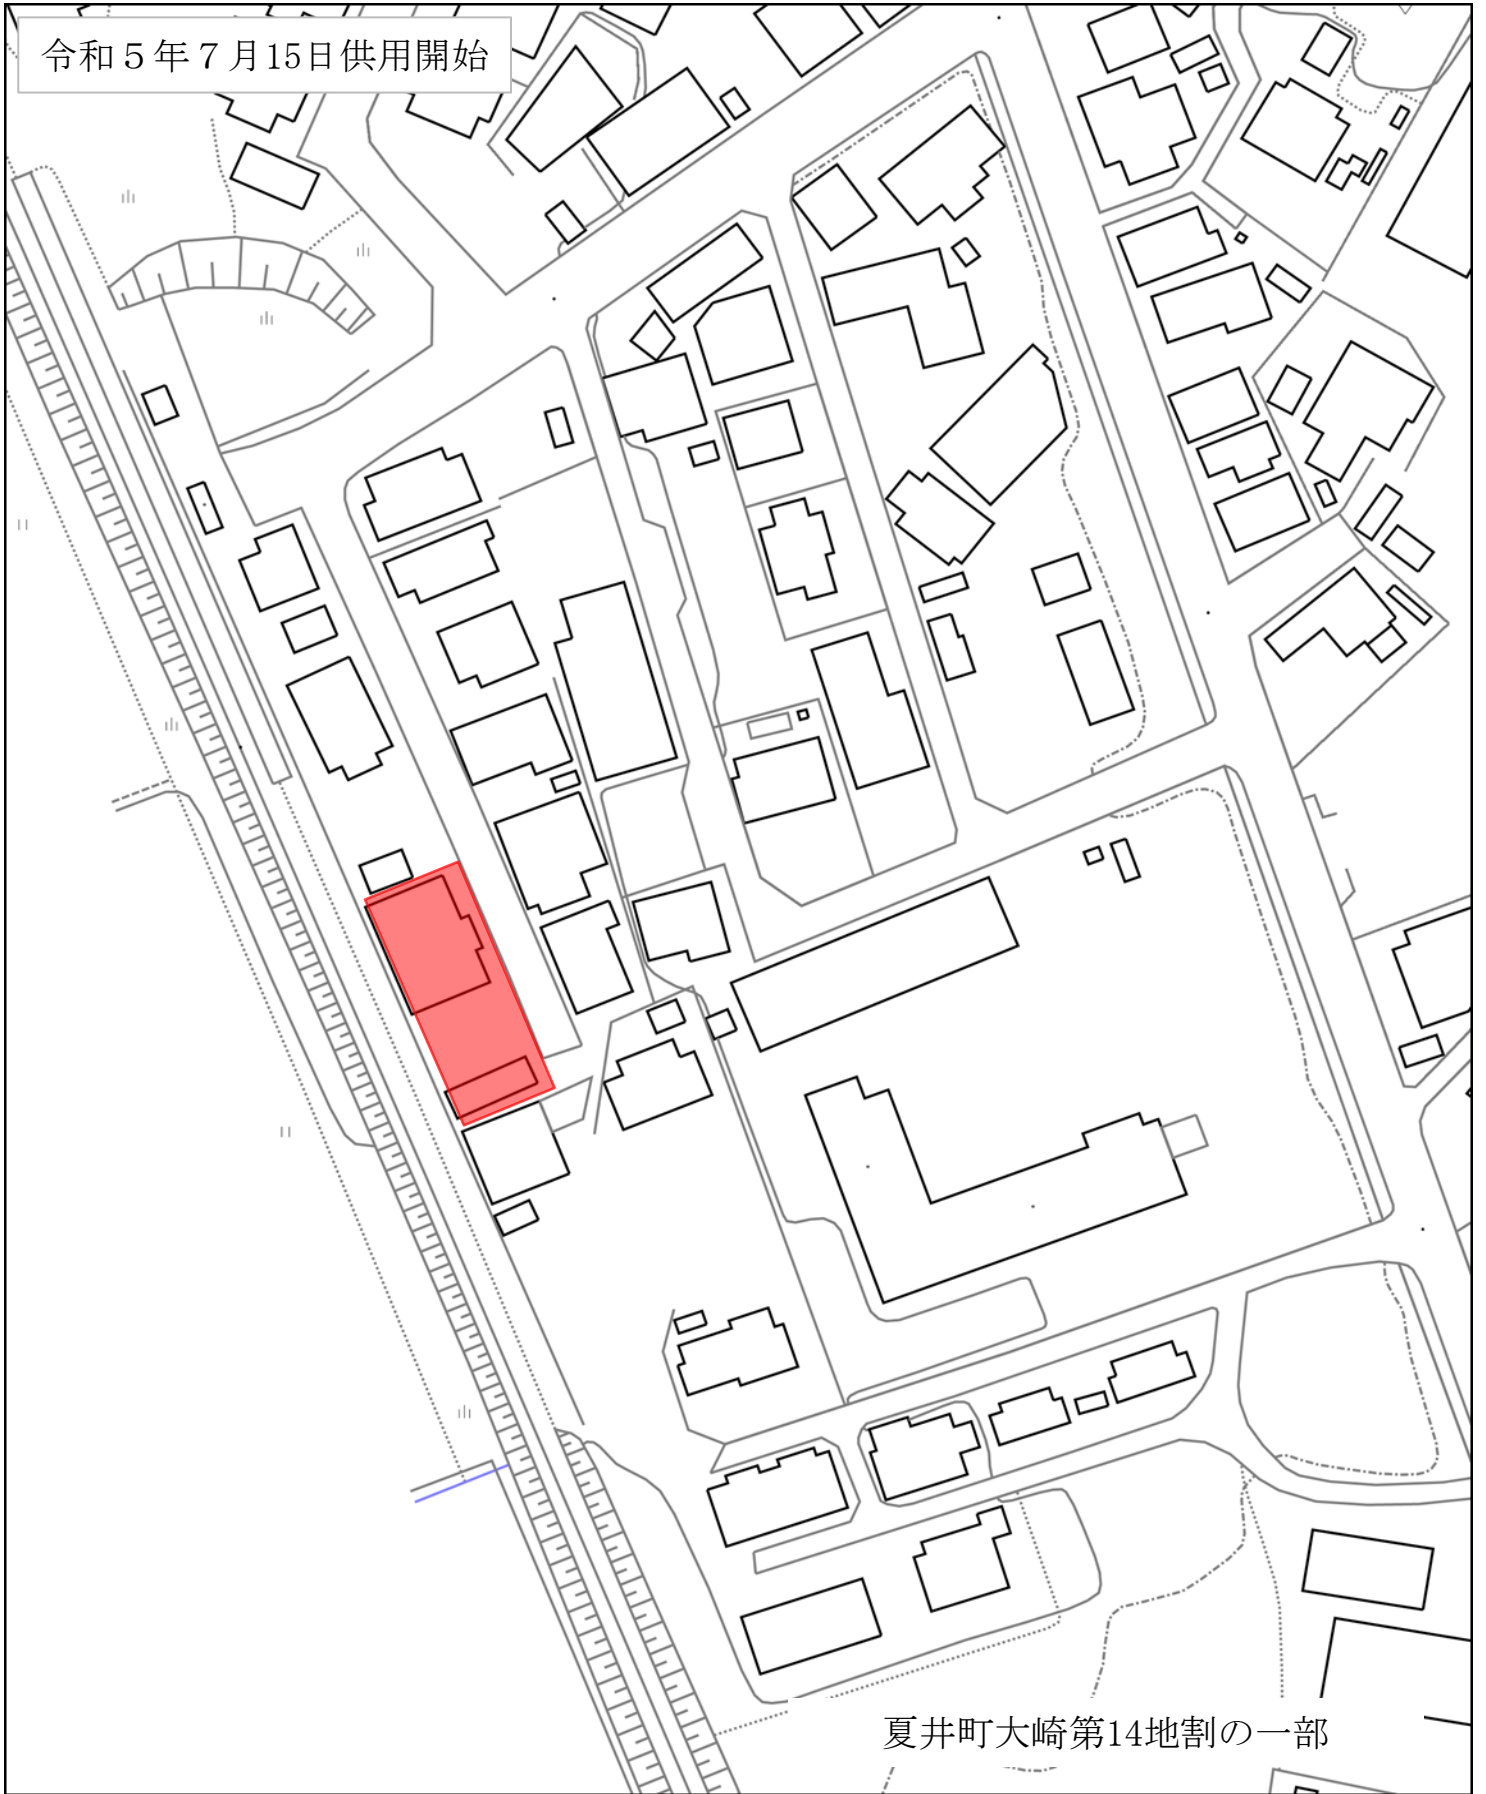

令和5年7月15日供用開始

長内町第22地割、第24地割の各一部

令和5年7月15日供用開始

豊川

川貫第6地割の一部

令和5年7月15日供用開始

夏井町大崎第14地割の一部