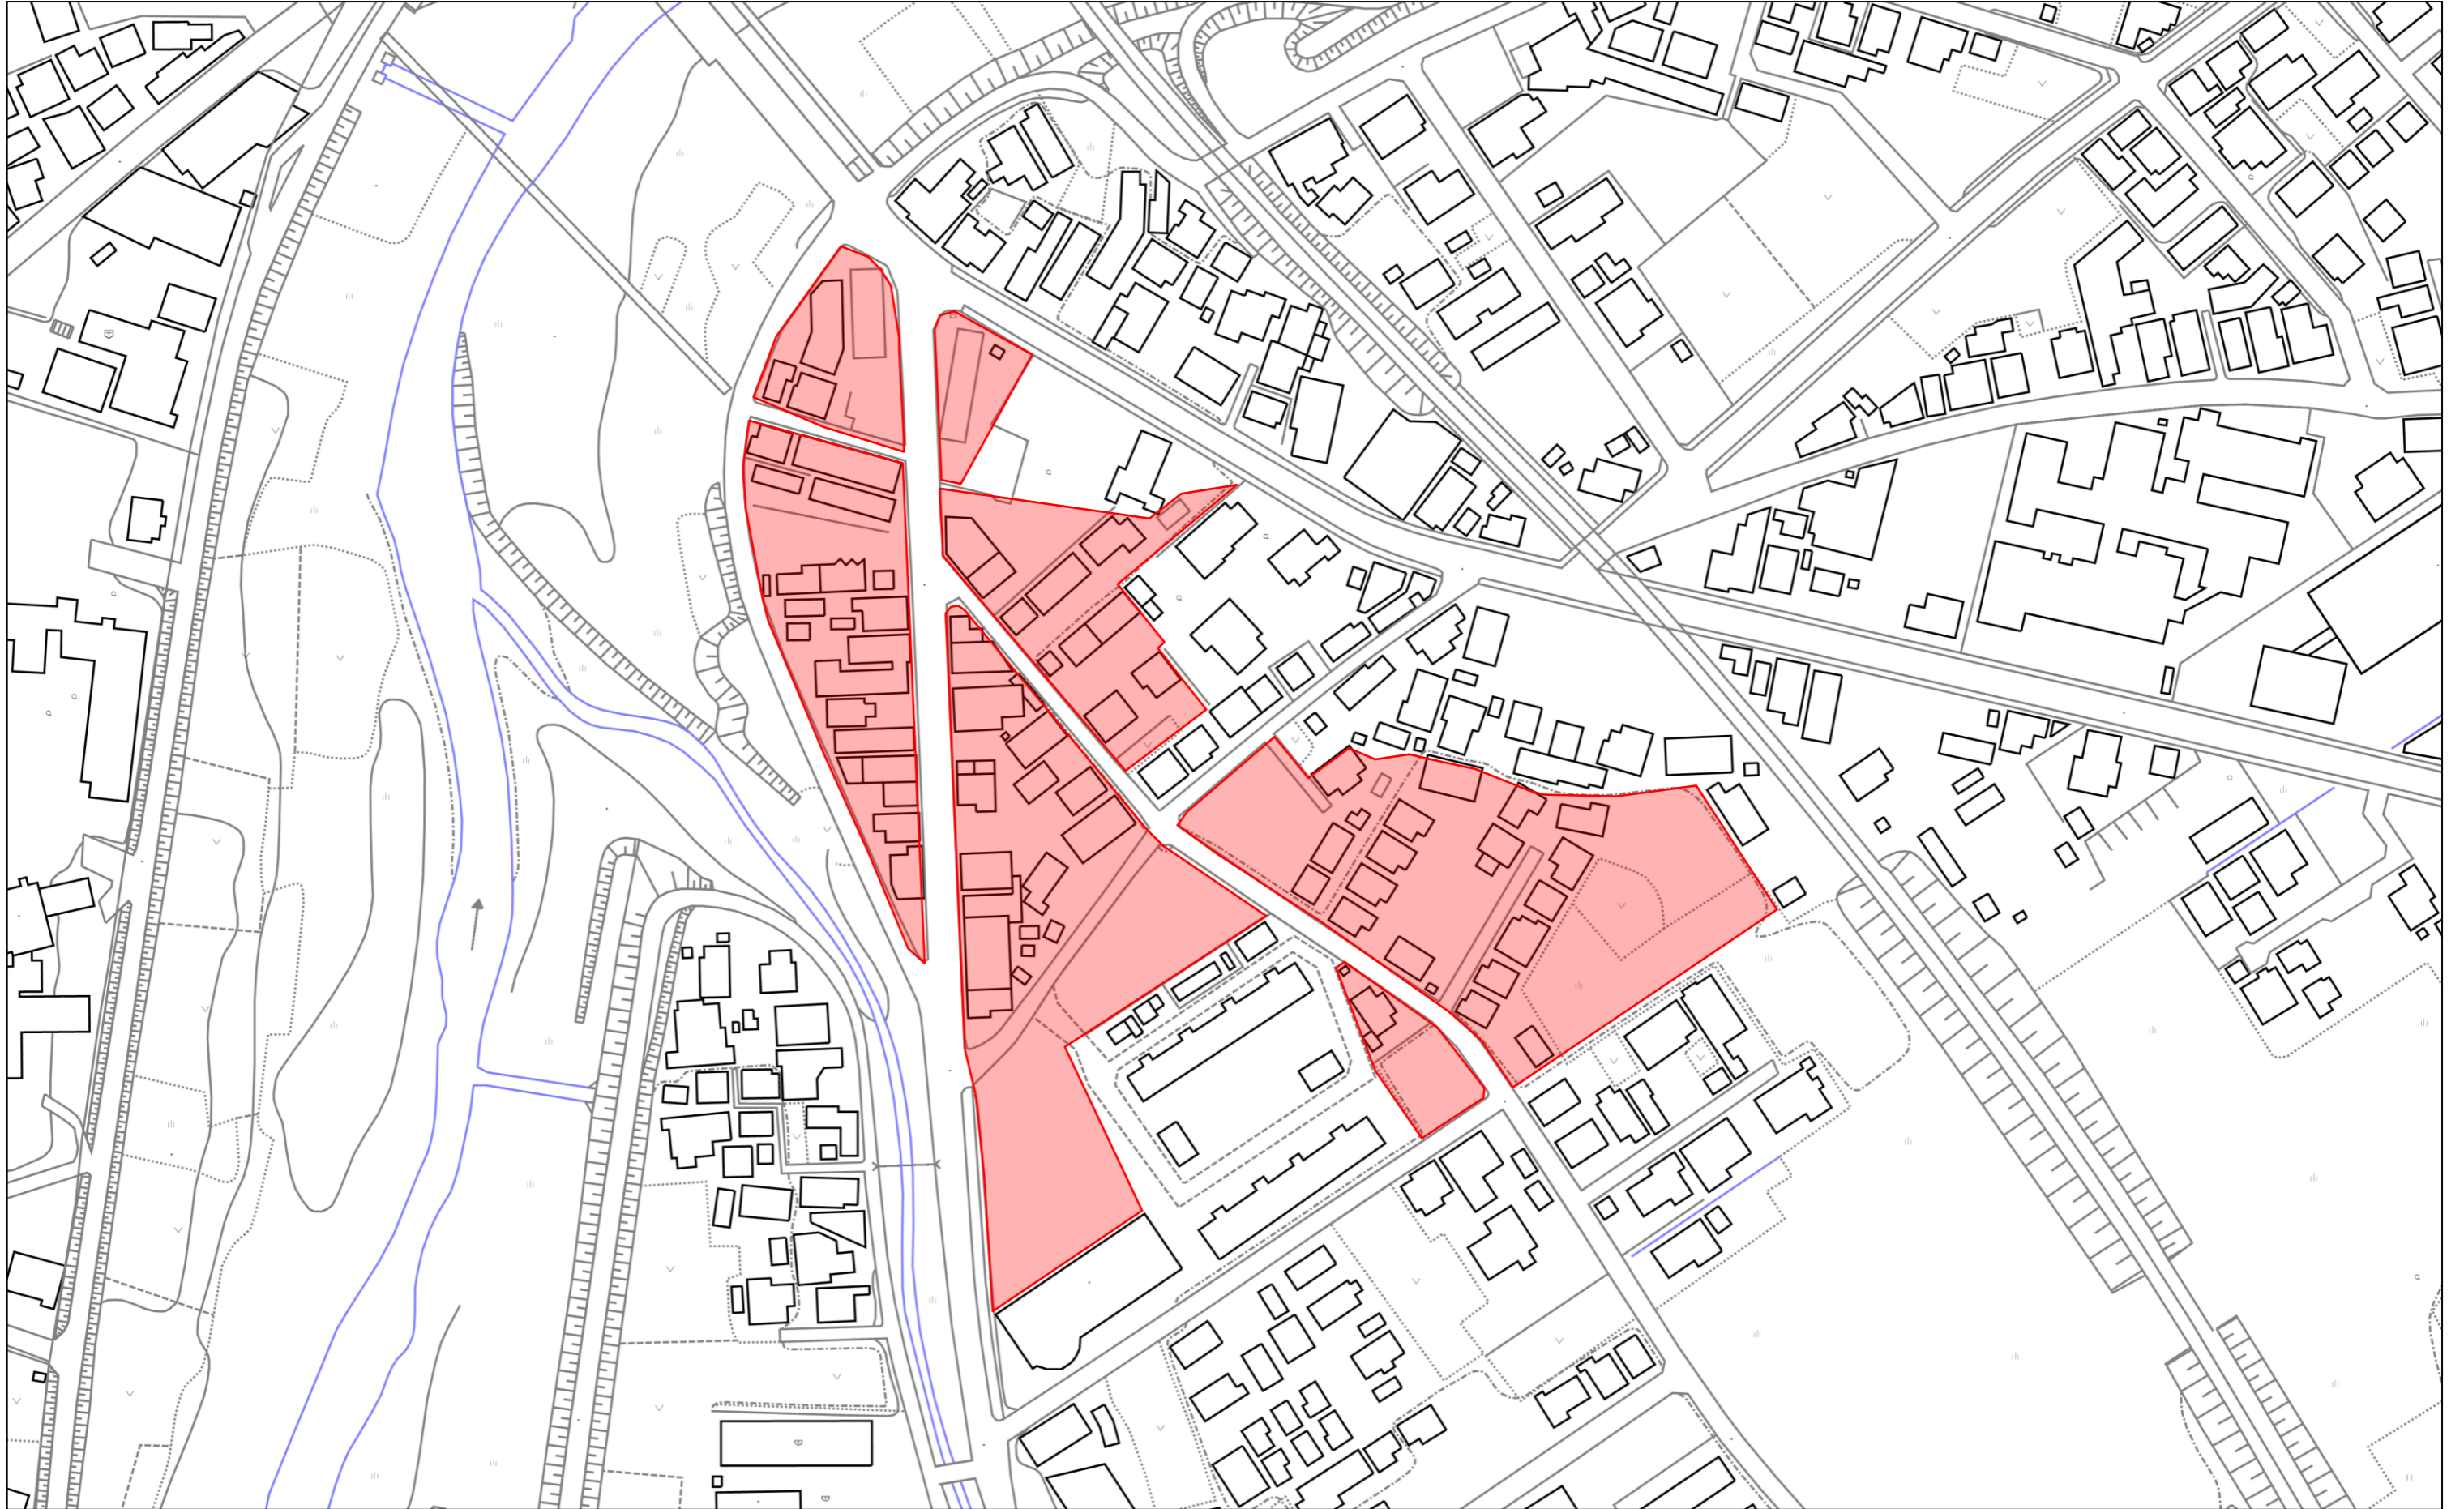

供用開始年月日：令和6年4月1日

長内町第12地割の一部

供用開始年月日：令和6年4月1日

長内町第21地割、第22地割、第24地割の各一部