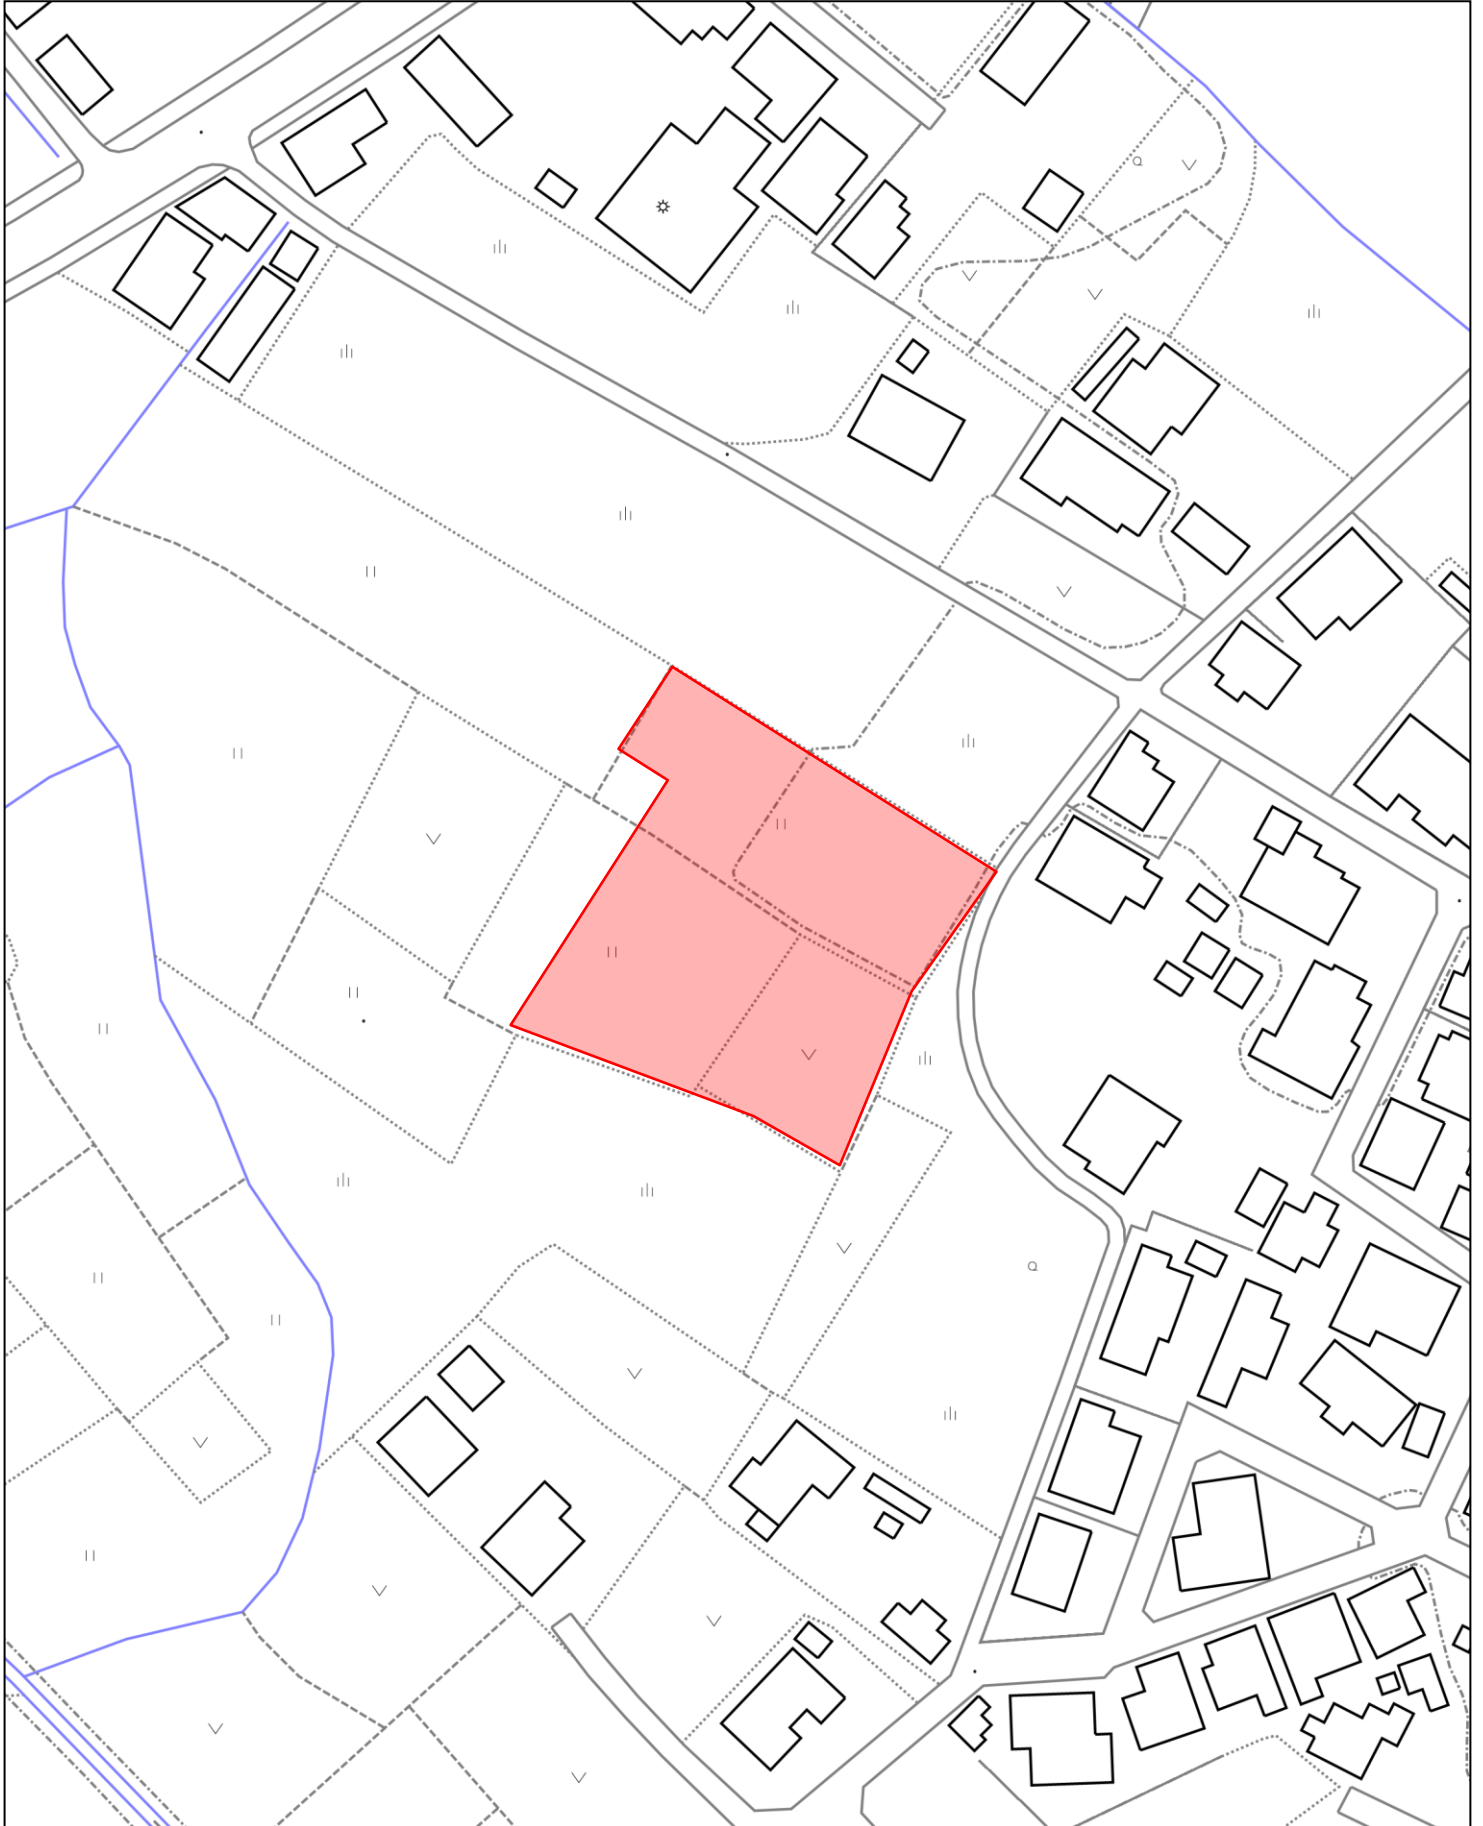

供用開始年月日：令和6年4月1日

長内町第12地割の一部

供用開始年月日：令和6年4月1日

長内町第21地割、第22地割、第24地割の各一部