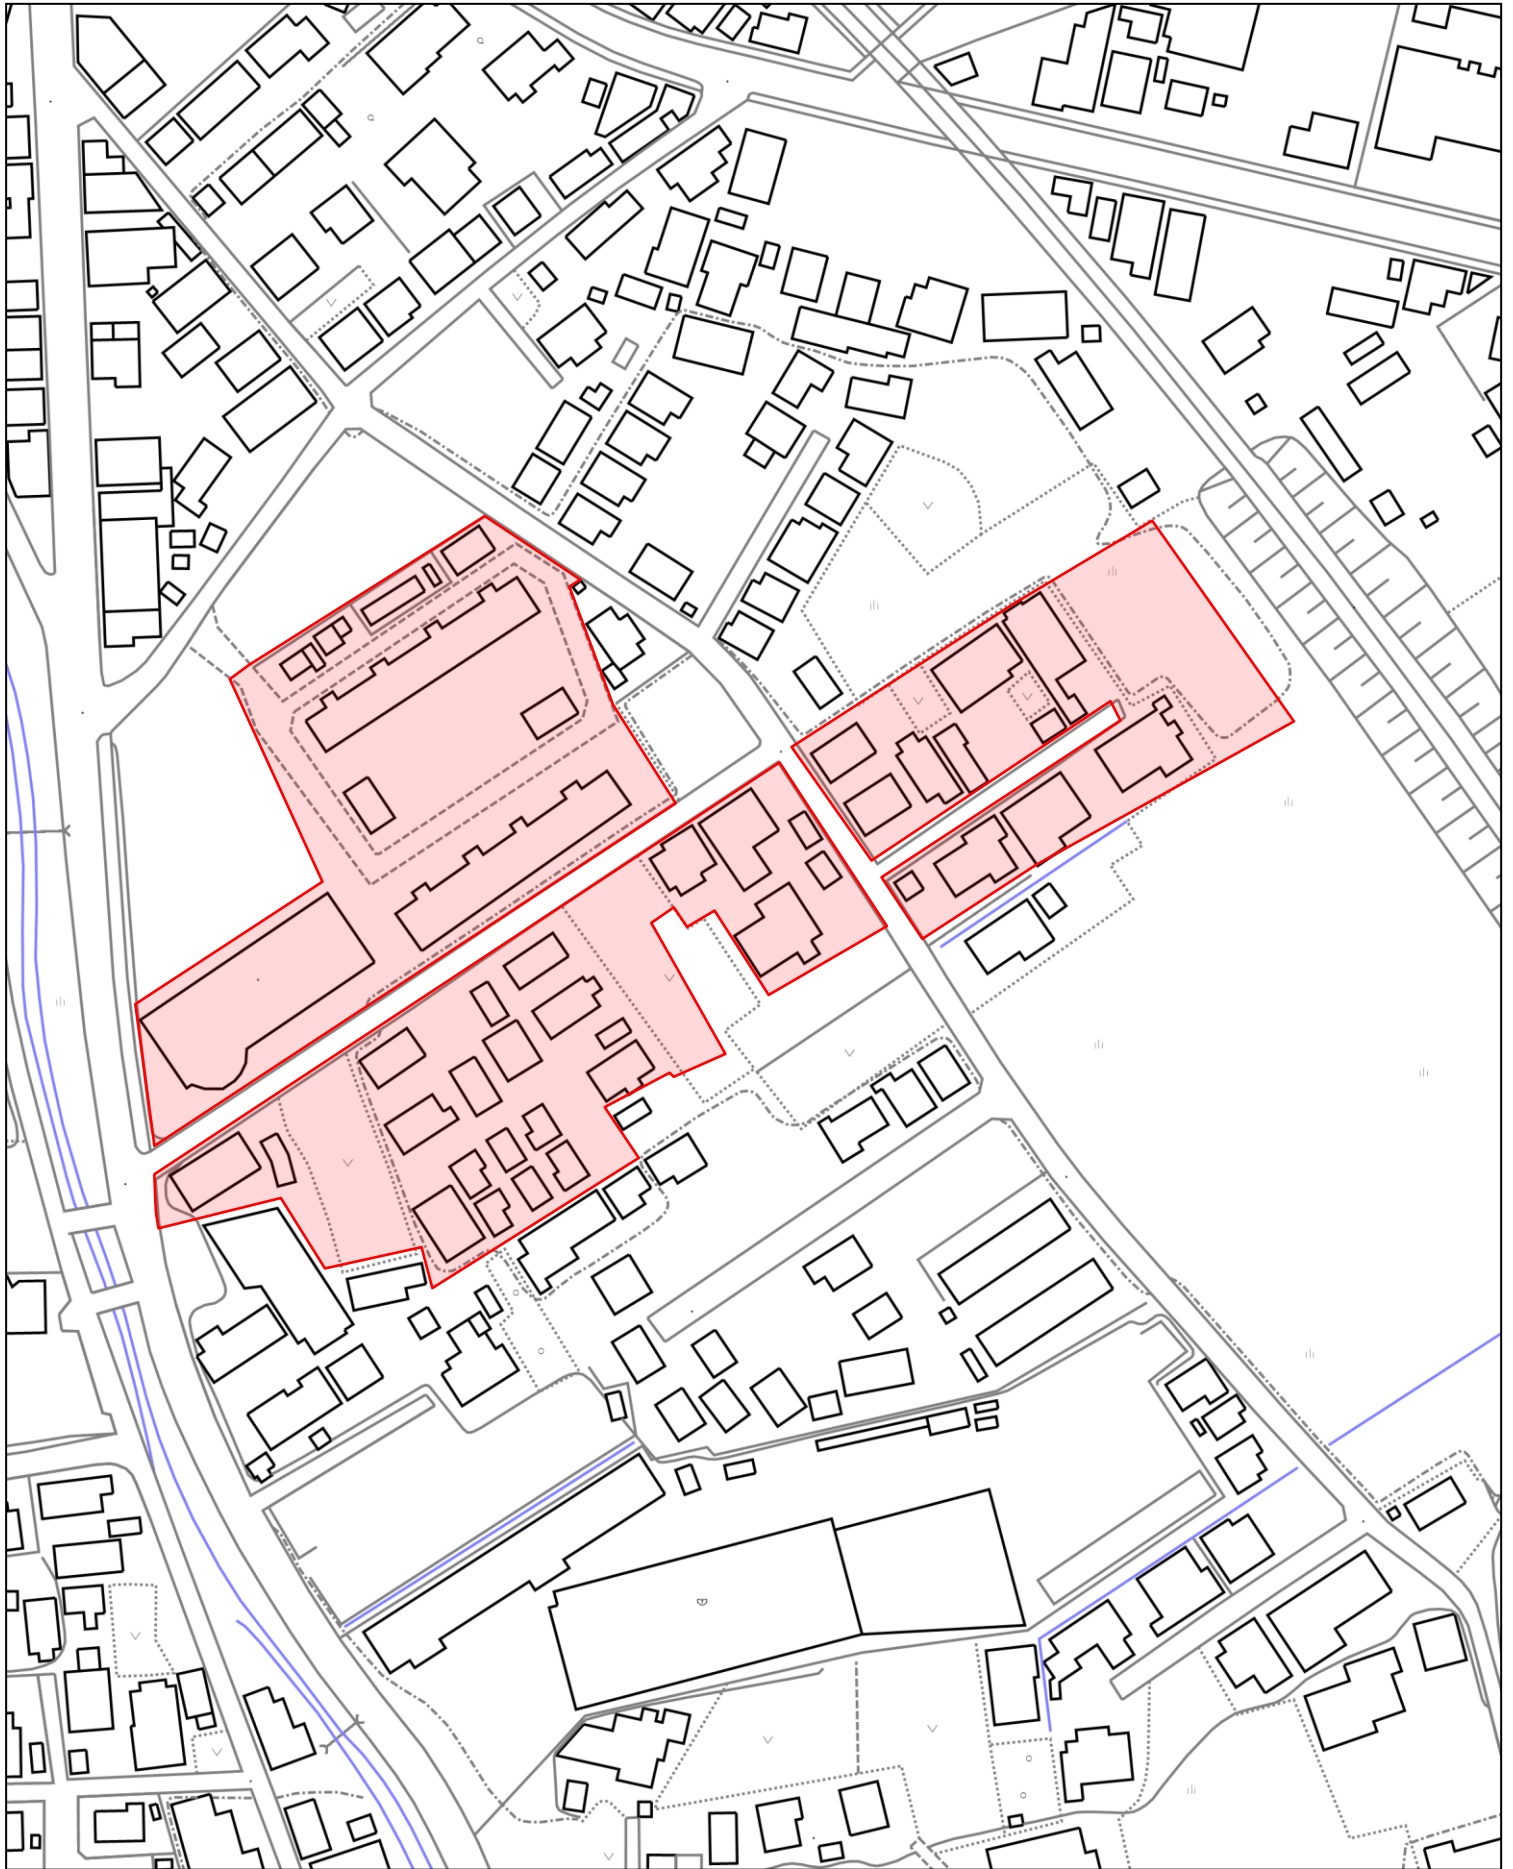

供用開始年月日:令和7年4月1日

長内町第21地割、第22地割の各一部

供用開始年月日:令和7年4月1日

川貫第7地割の一部