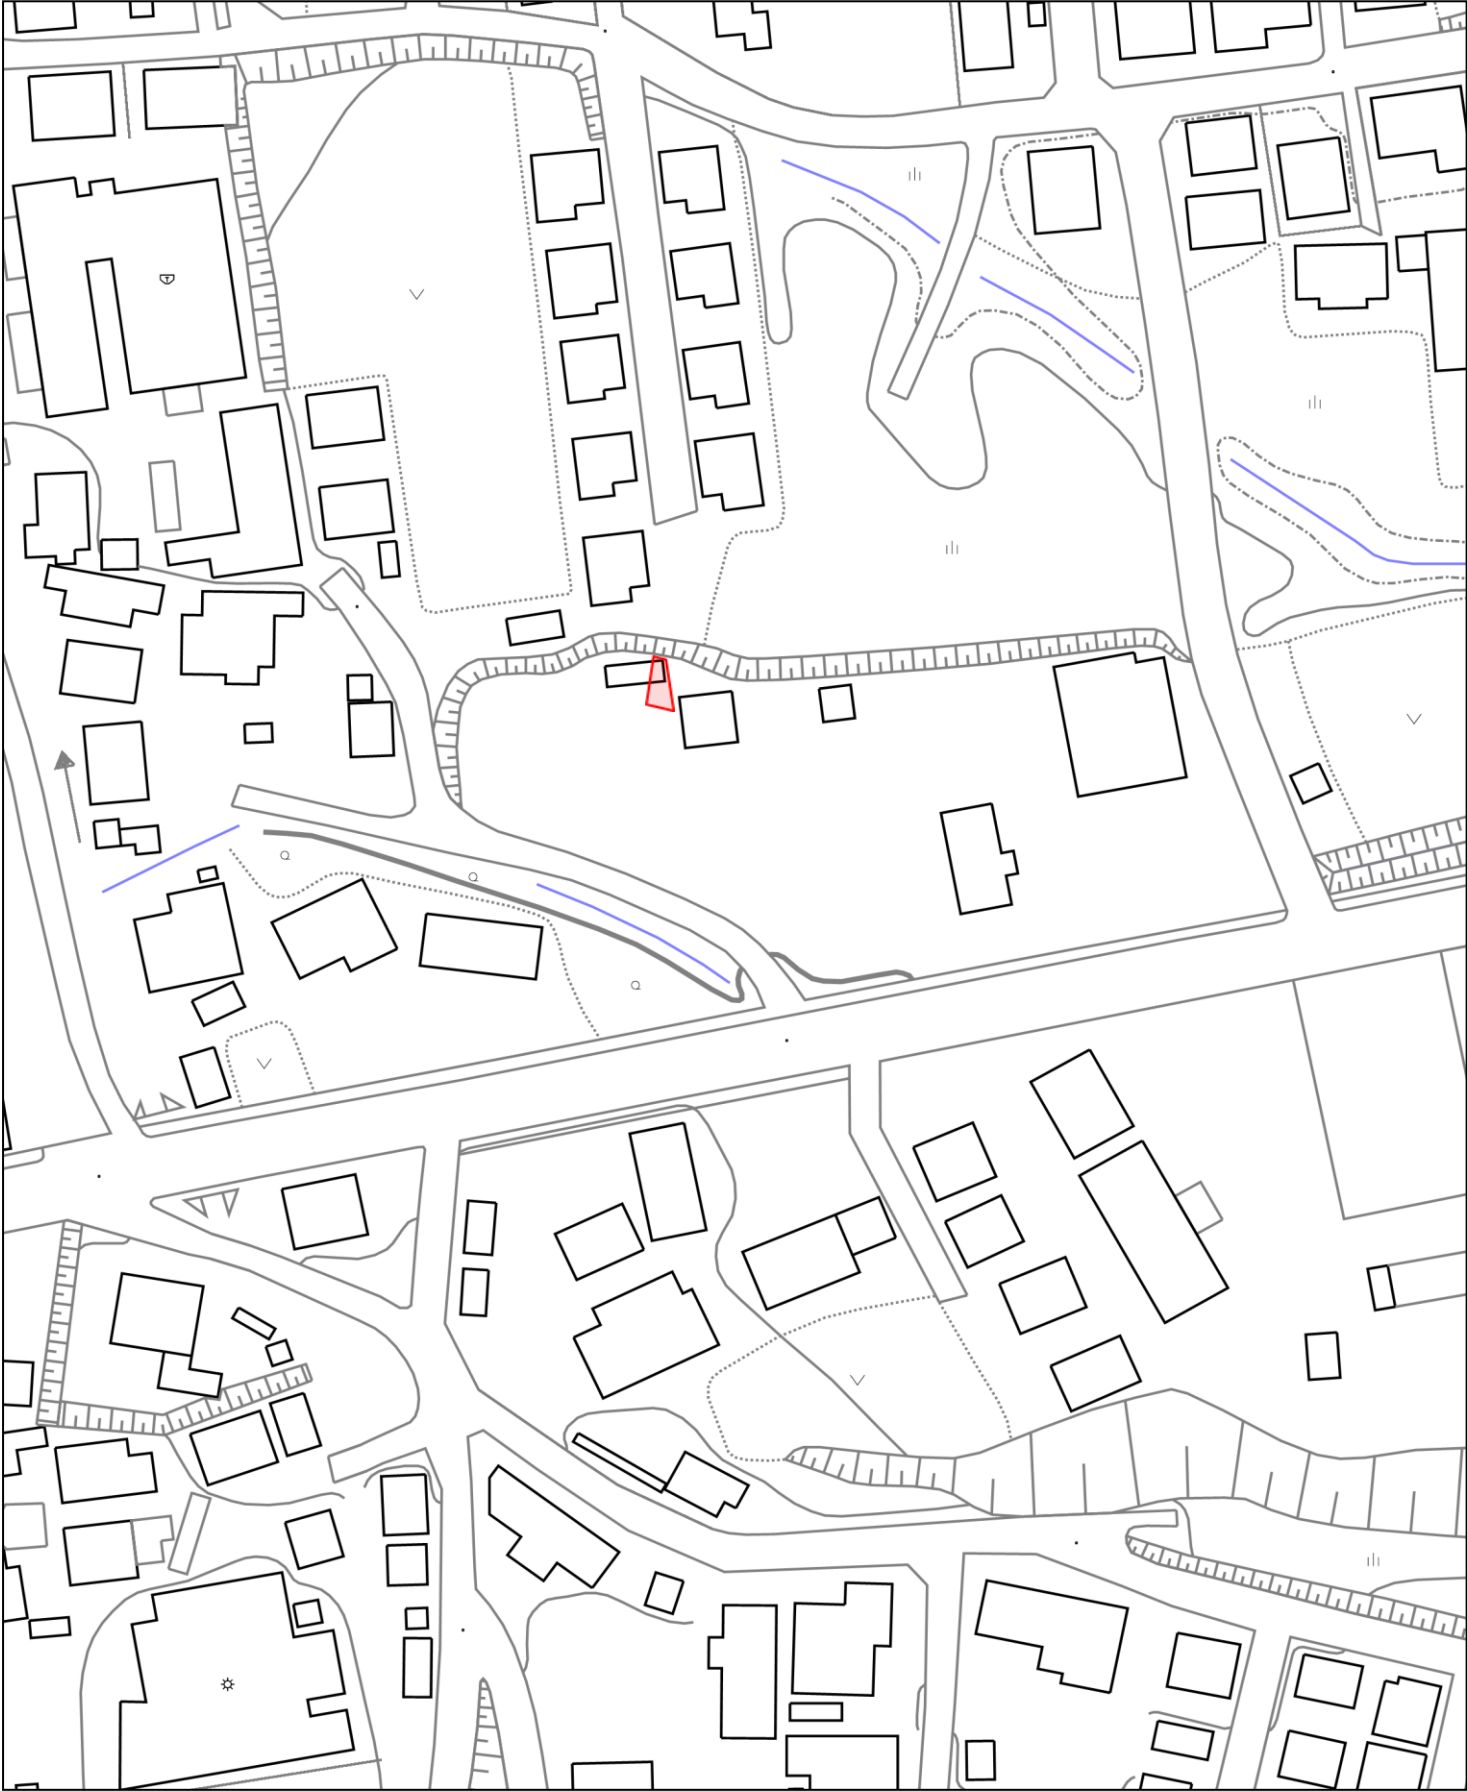

供用開始年月日:令和7年4月1日

長内町第21地割、第22地割の各一部

供用開始年月日:令和7年4月1日

川貫第7地割の一部