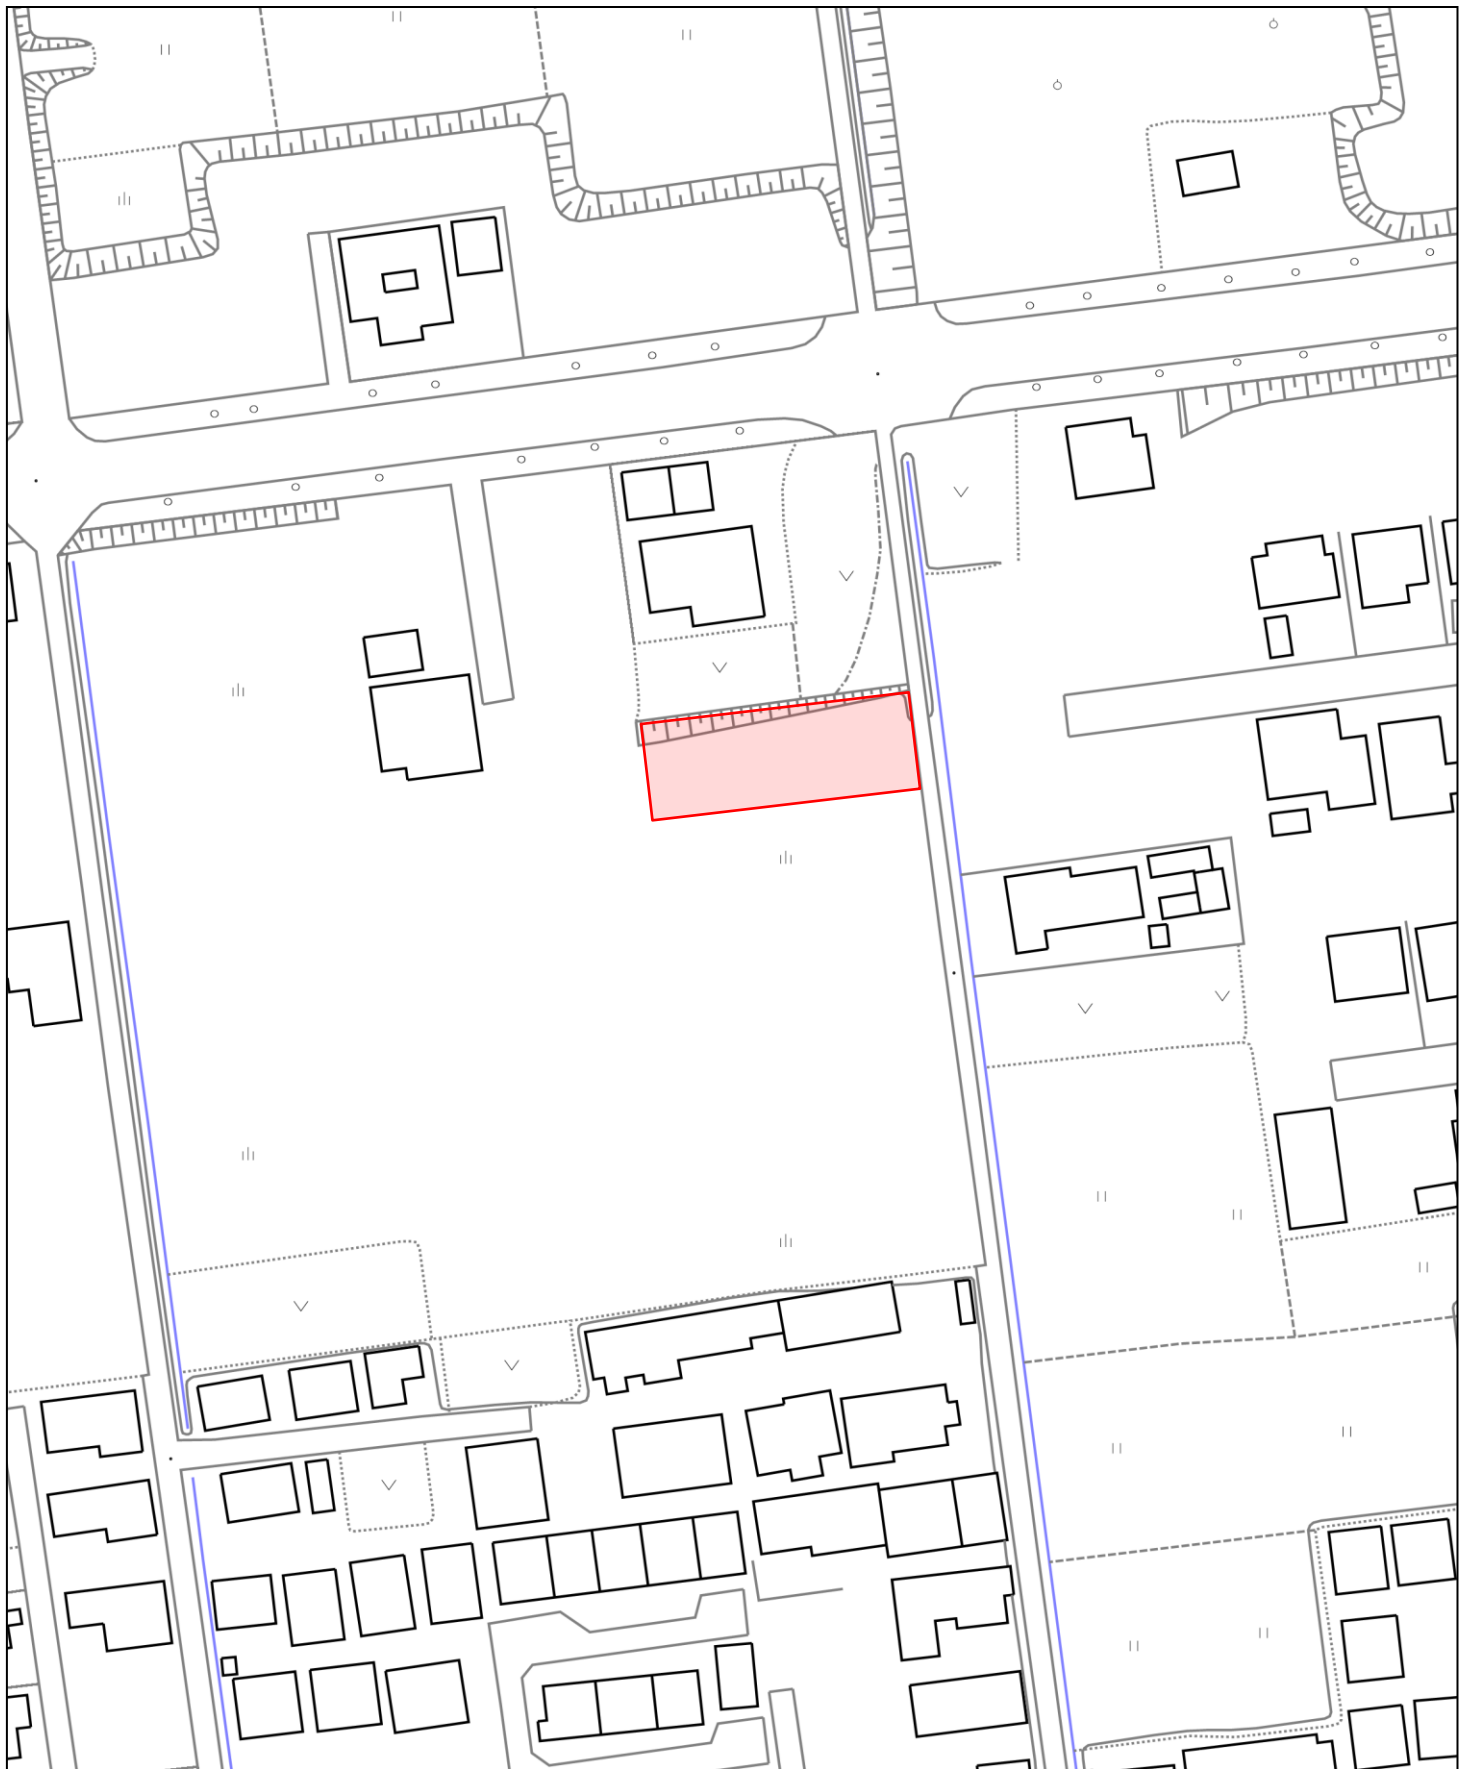

供用開始年月日:令和7年7月1日

門前第3地割の一部