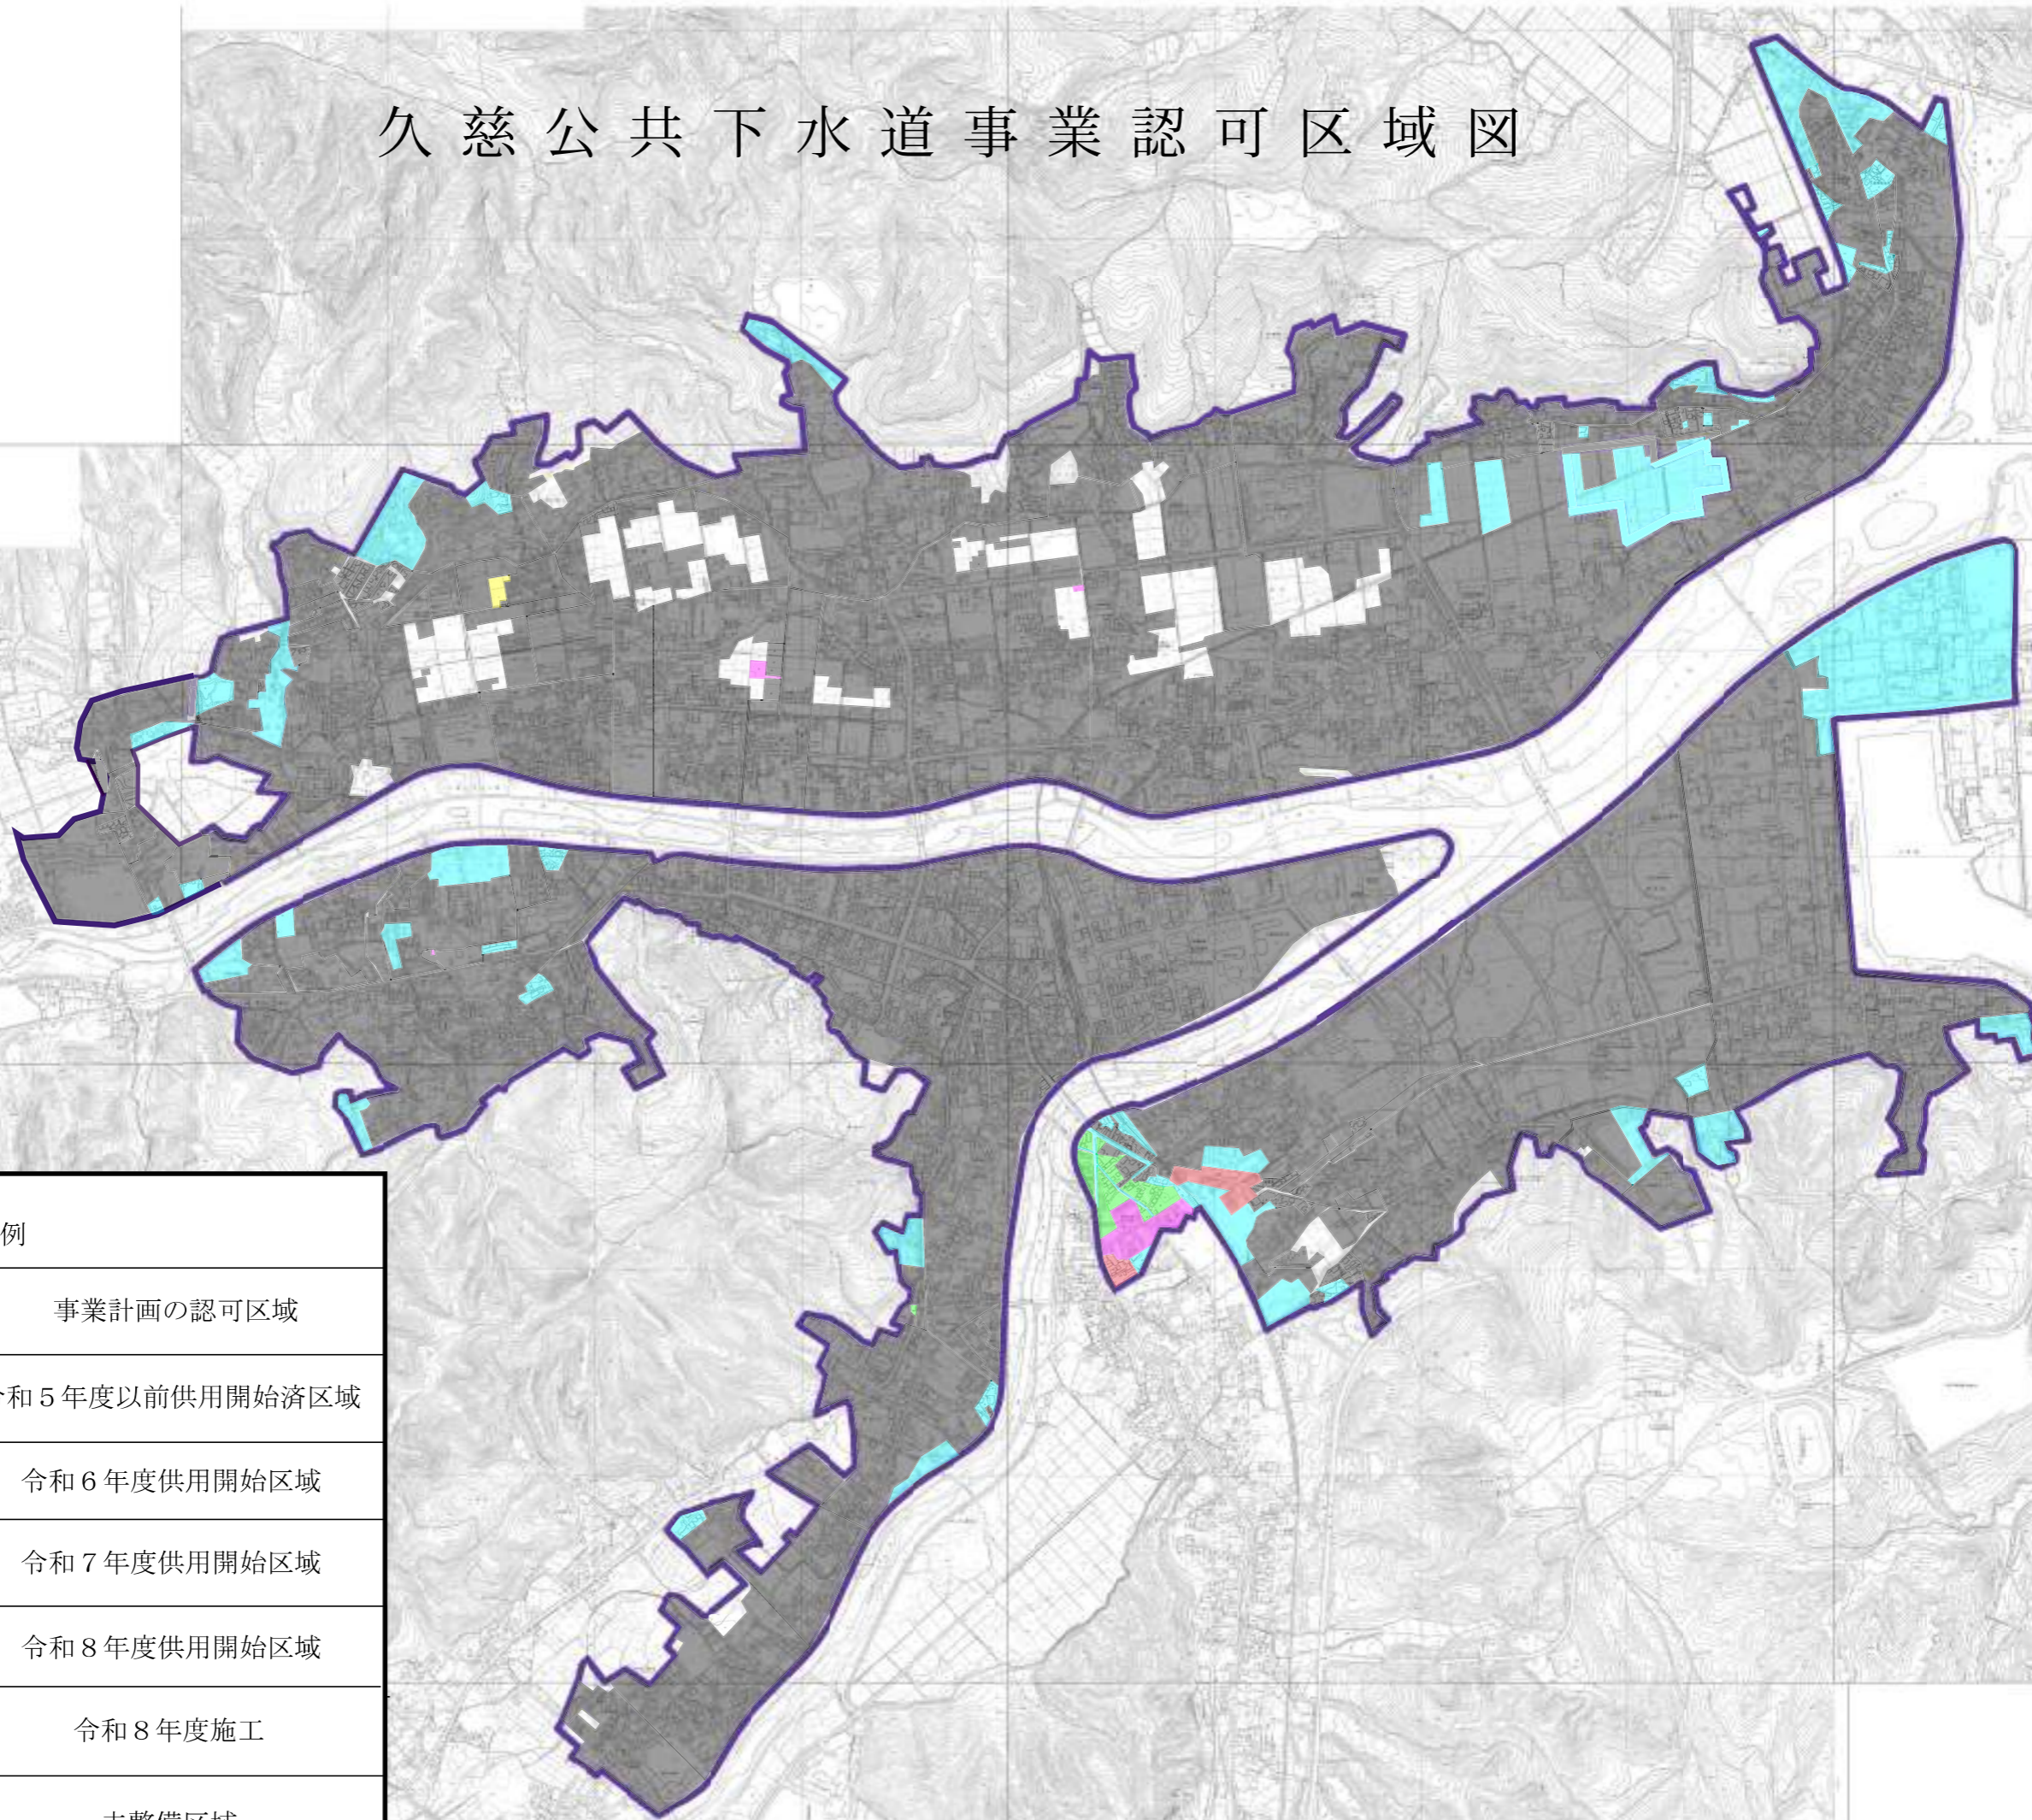

久慈公共下水道事業認可区域図

令和8年4月1日現在

凡 例

事業計画の認可区域

令和5年度以前供用開始済区域

令和6年度供用開始区域

令和7年度供用開始区域

令和8年度供用開始区域

令和8年度施工

未整備区域