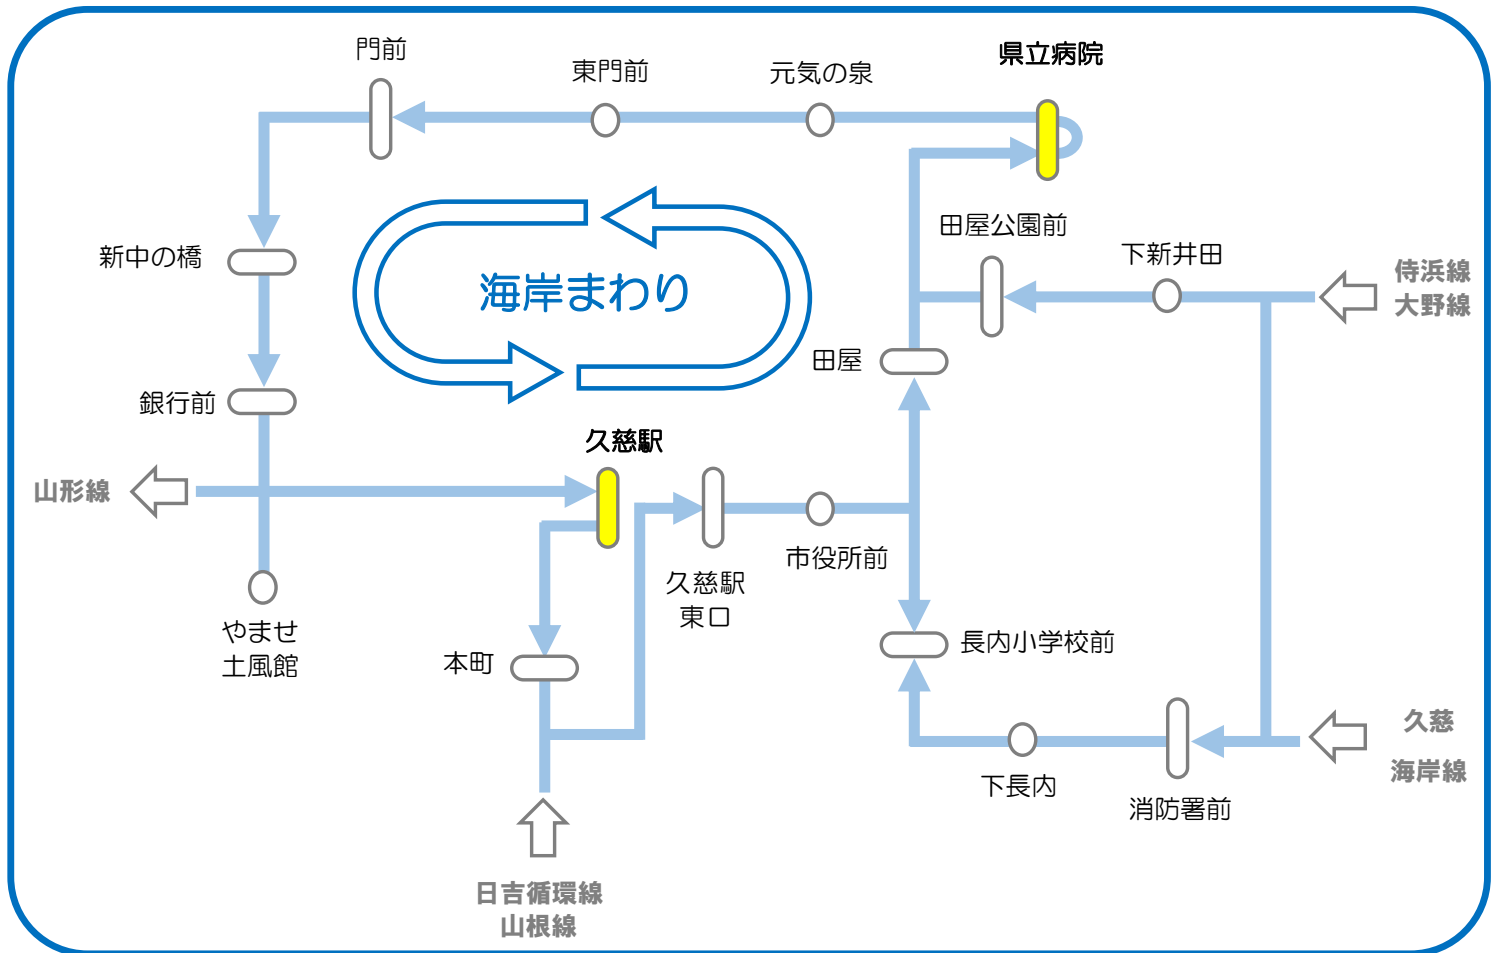

■土日祝日

路線	出発	久慈駅	本町	久慈駅東口	長内小学校前	消防署前	長内小学校前	田屋公園前	田屋	県立病院	門前	新中の橋	銀行前	久慈駅
土 大野線	陸中大野							7:36	→	7:40	7:41	7:43	7:45	7:50
土 山形線	陸中山形									7:58	8:00	8:02	8:04	8:07
山根線	久慈駅	9:10	9:11	9:13	9:15	9:19	→	9:22	→	9:25	9:27	9:28	9:29	9:33
市 侍浜線	北野(高家口経由)					9:28	9:31	→	9:32	9:35	9:37	9:39	9:41	9:45
市 新町線	久慈駅	11:50	11:51	11:53	11:55	11:59	→	12:02	→	12:05	12:07	12:08	12:09	12:14
期1 久慈海岸線	小袖海岸					12:16	12:18	→	12:19	12:22	12:23	12:25	12:27	12:31
市 日吉循環線	久慈駅	13:30	13:31	13:33	13:35	13:39	→	13:42	→	13:45	13:47	13:48	13:49	13:53
山根線	久慈駅	14:00	14:01	14:03	14:05	14:09	→	14:12	→	14:15	14:17	14:18	14:19	14:23
期2 久慈海岸線	小袖海岸					14:16	14:18	→	14:19	14:22	14:23	14:25	14:27	14:31

※ 土：土曜日のみ運行、市 3・8のつく市日の日のみ運行
期1：7月から9月の期間のみ運行、期2：4月から10月の期間のみ運行