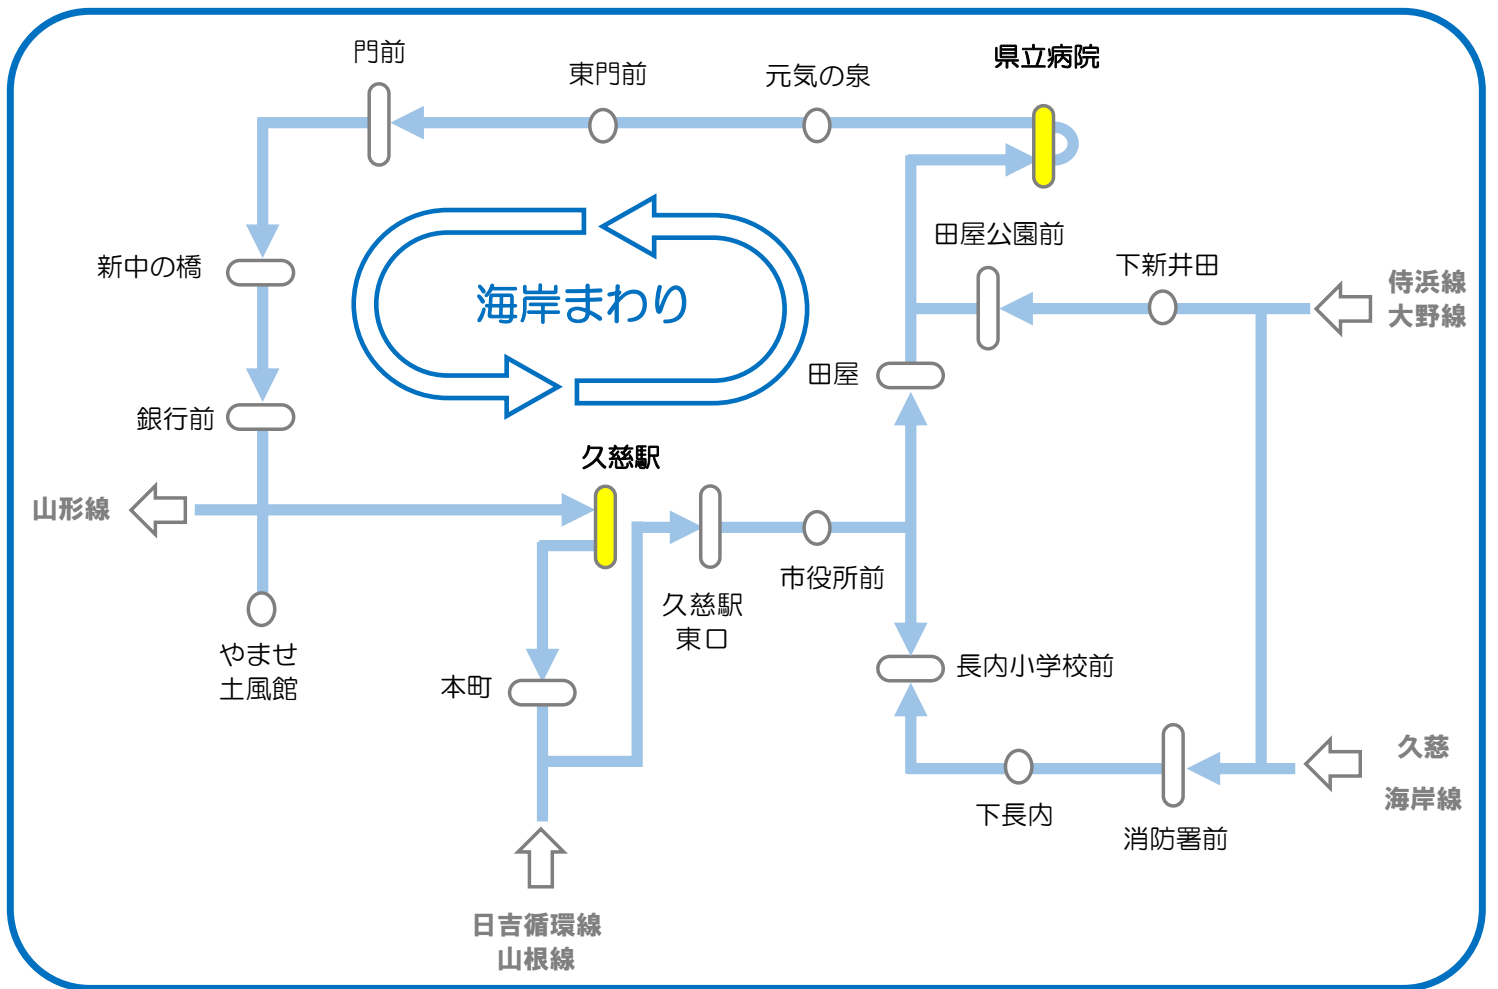

■土日祝日

路線	出発	久慈駅	本町	久慈駅東口	長内小学校前	消防署前	長内小学校前	田屋公園前	田屋	県立病院	門前	新中の橋	銀行前	久慈駅
土 大野線	陸中大野							7:36	→	7:40	7:41	7:43	7:45	7:50
土 山形線	陸中山形									7:58	8:00	8:02	8:04	8:07
山根線	久慈駅	9:10	9:11	9:13	9:15	9:19	→	9:22	→	9:25	9:27	9:28	9:29	9:33
市 侍浜線	北野(高家口経由)					9:28	9:31	→	9:32	9:35	9:37	9:39	9:41	9:45
市 新町線	久慈駅	11:50	11:51	11:53	11:55	11:59	→	12:02	→	12:05	12:07	12:08	12:09	12:14
期1 久慈海岸線	小袖海岸					12:16	12:18	→	12:19	12:22	12:23	12:25	12:27	12:31
市 日吉循環線	久慈駅	13:30	13:31	13:33	13:35	13:39	→	13:42	→	13:45	13:47	13:48	13:49	13:53
山根線	久慈駅	14:00	14:01	14:03	14:05	14:09	→	14:12	→	14:15	14:17	14:18	14:19	14:23
期2 久慈海岸線	小袖海岸					14:16	14:18	→	14:19	14:22	14:23	14:25	14:27	14:31

※ 土：土曜日のみ運行、市：3・8のつく市日の日のみ運行
期1：7月から9月の期間のみ運行、期2：4月から10月の期間のみ運行